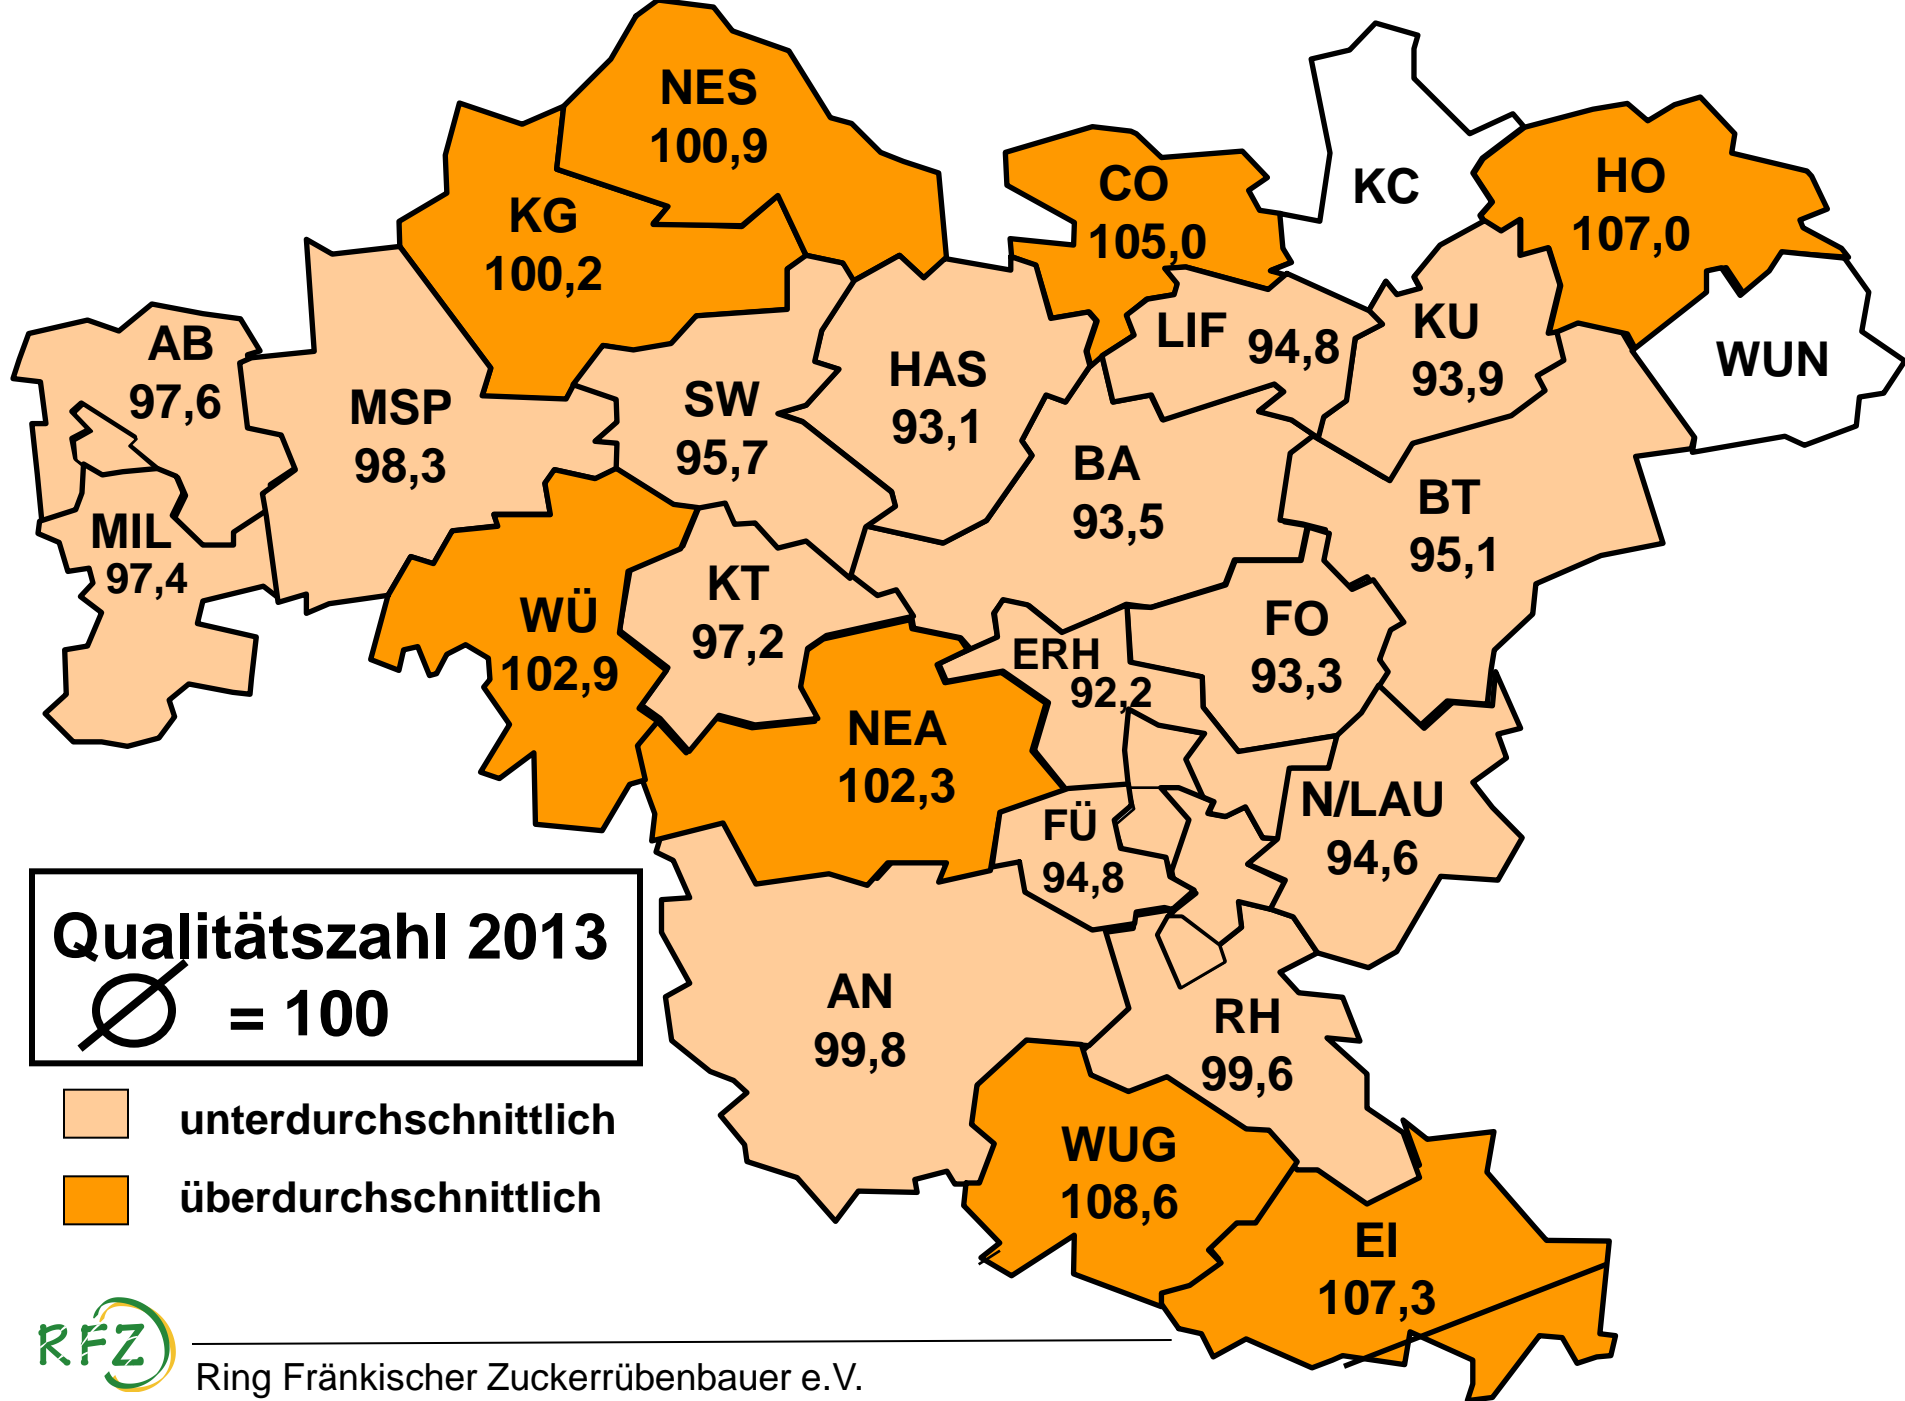

Rübenfläche 2013
22.408 ha

Ertrag – Polarisierung – Qualitätszahl 2013