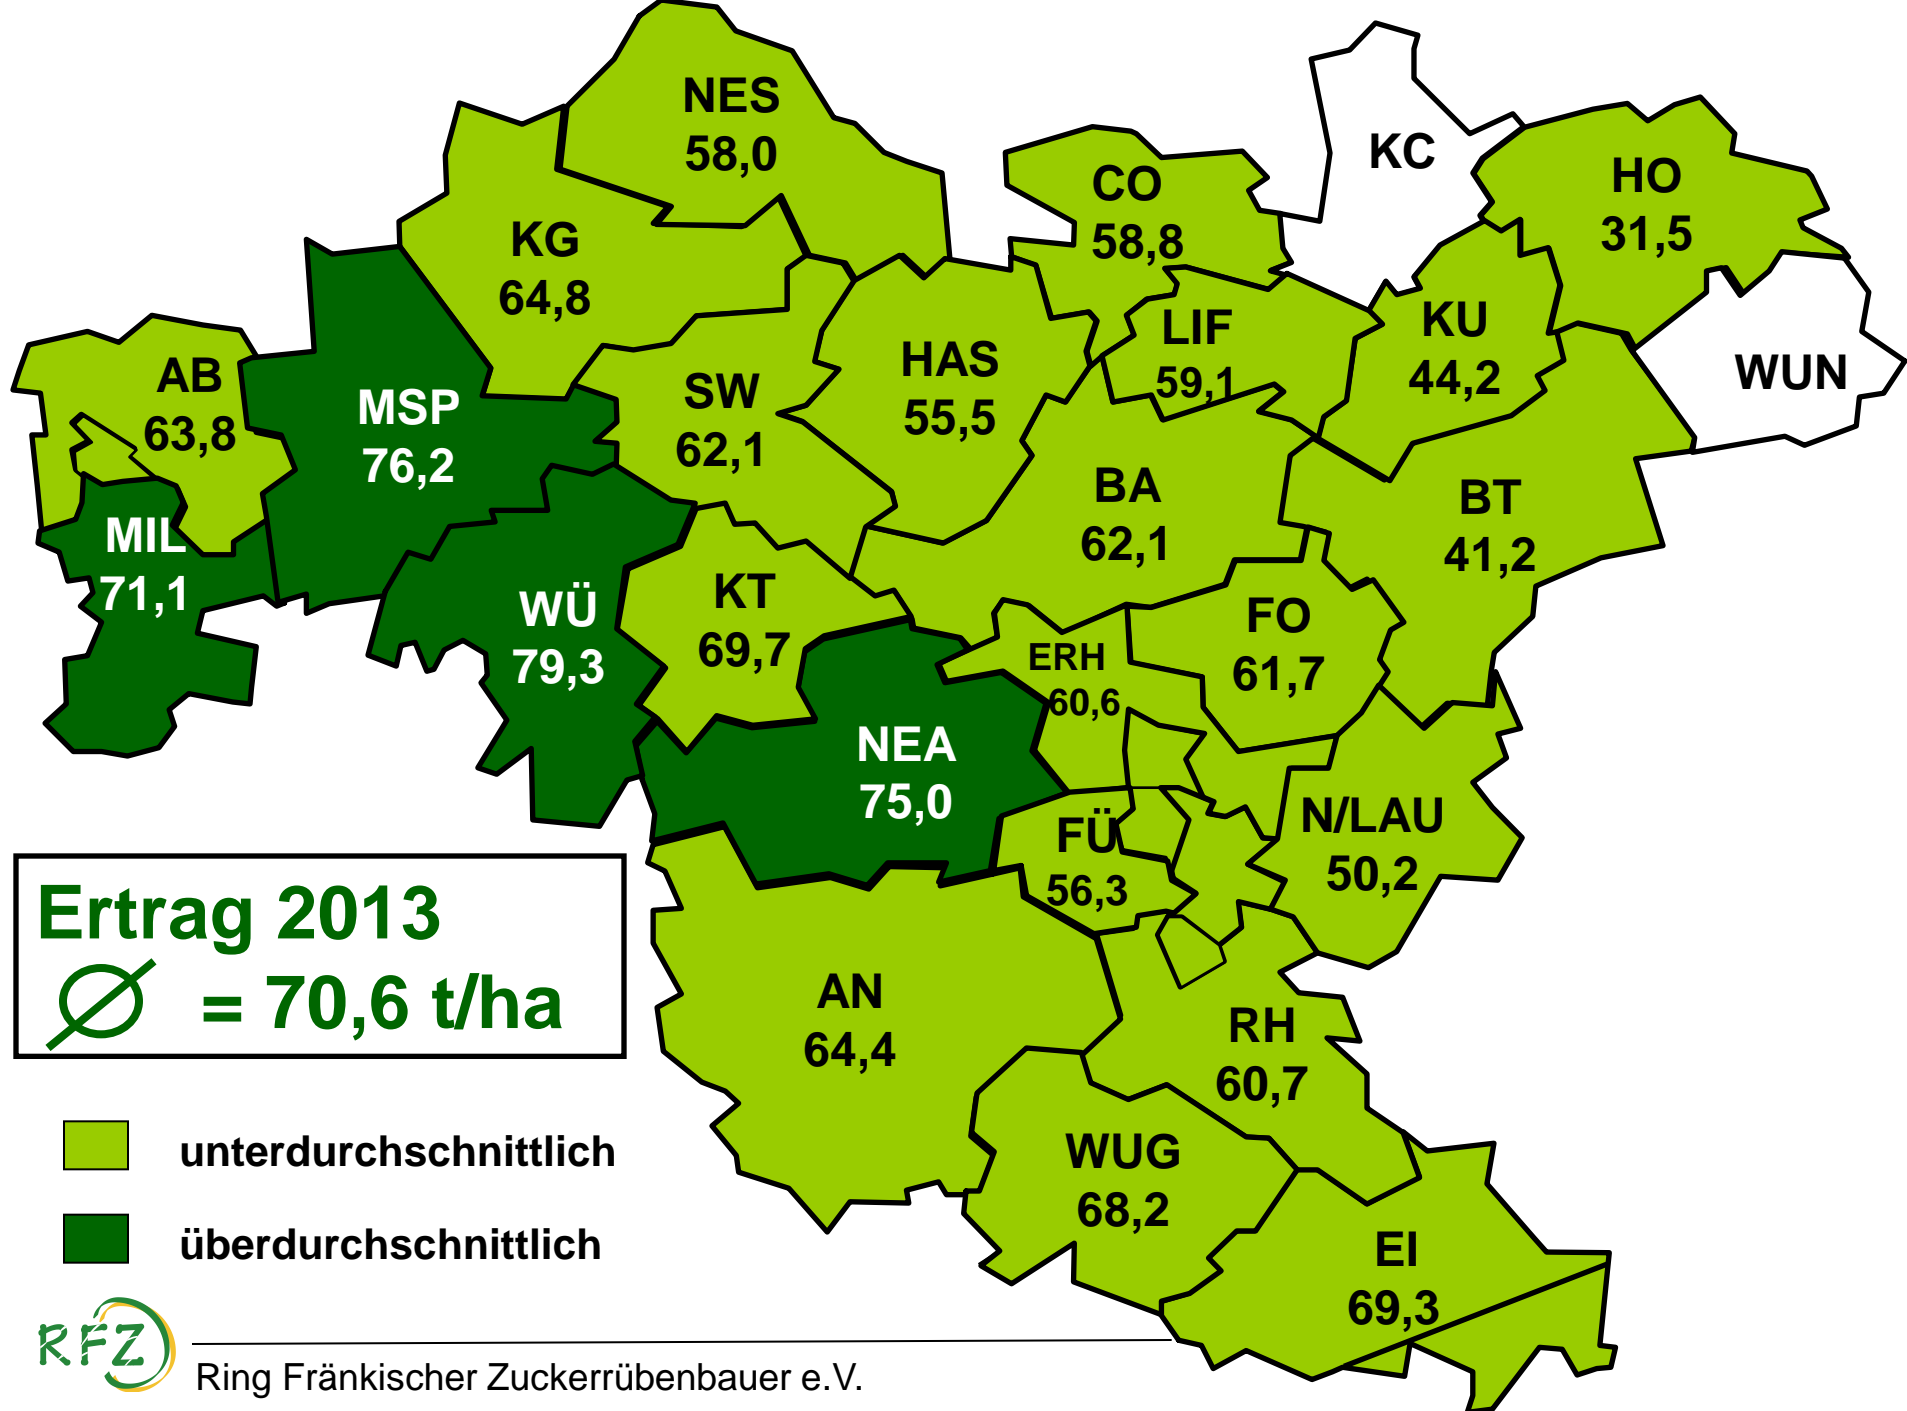

Rübenfläche 2013
22.408 ha

Ertrag – Polarisierung – Qualitätszahl 2013