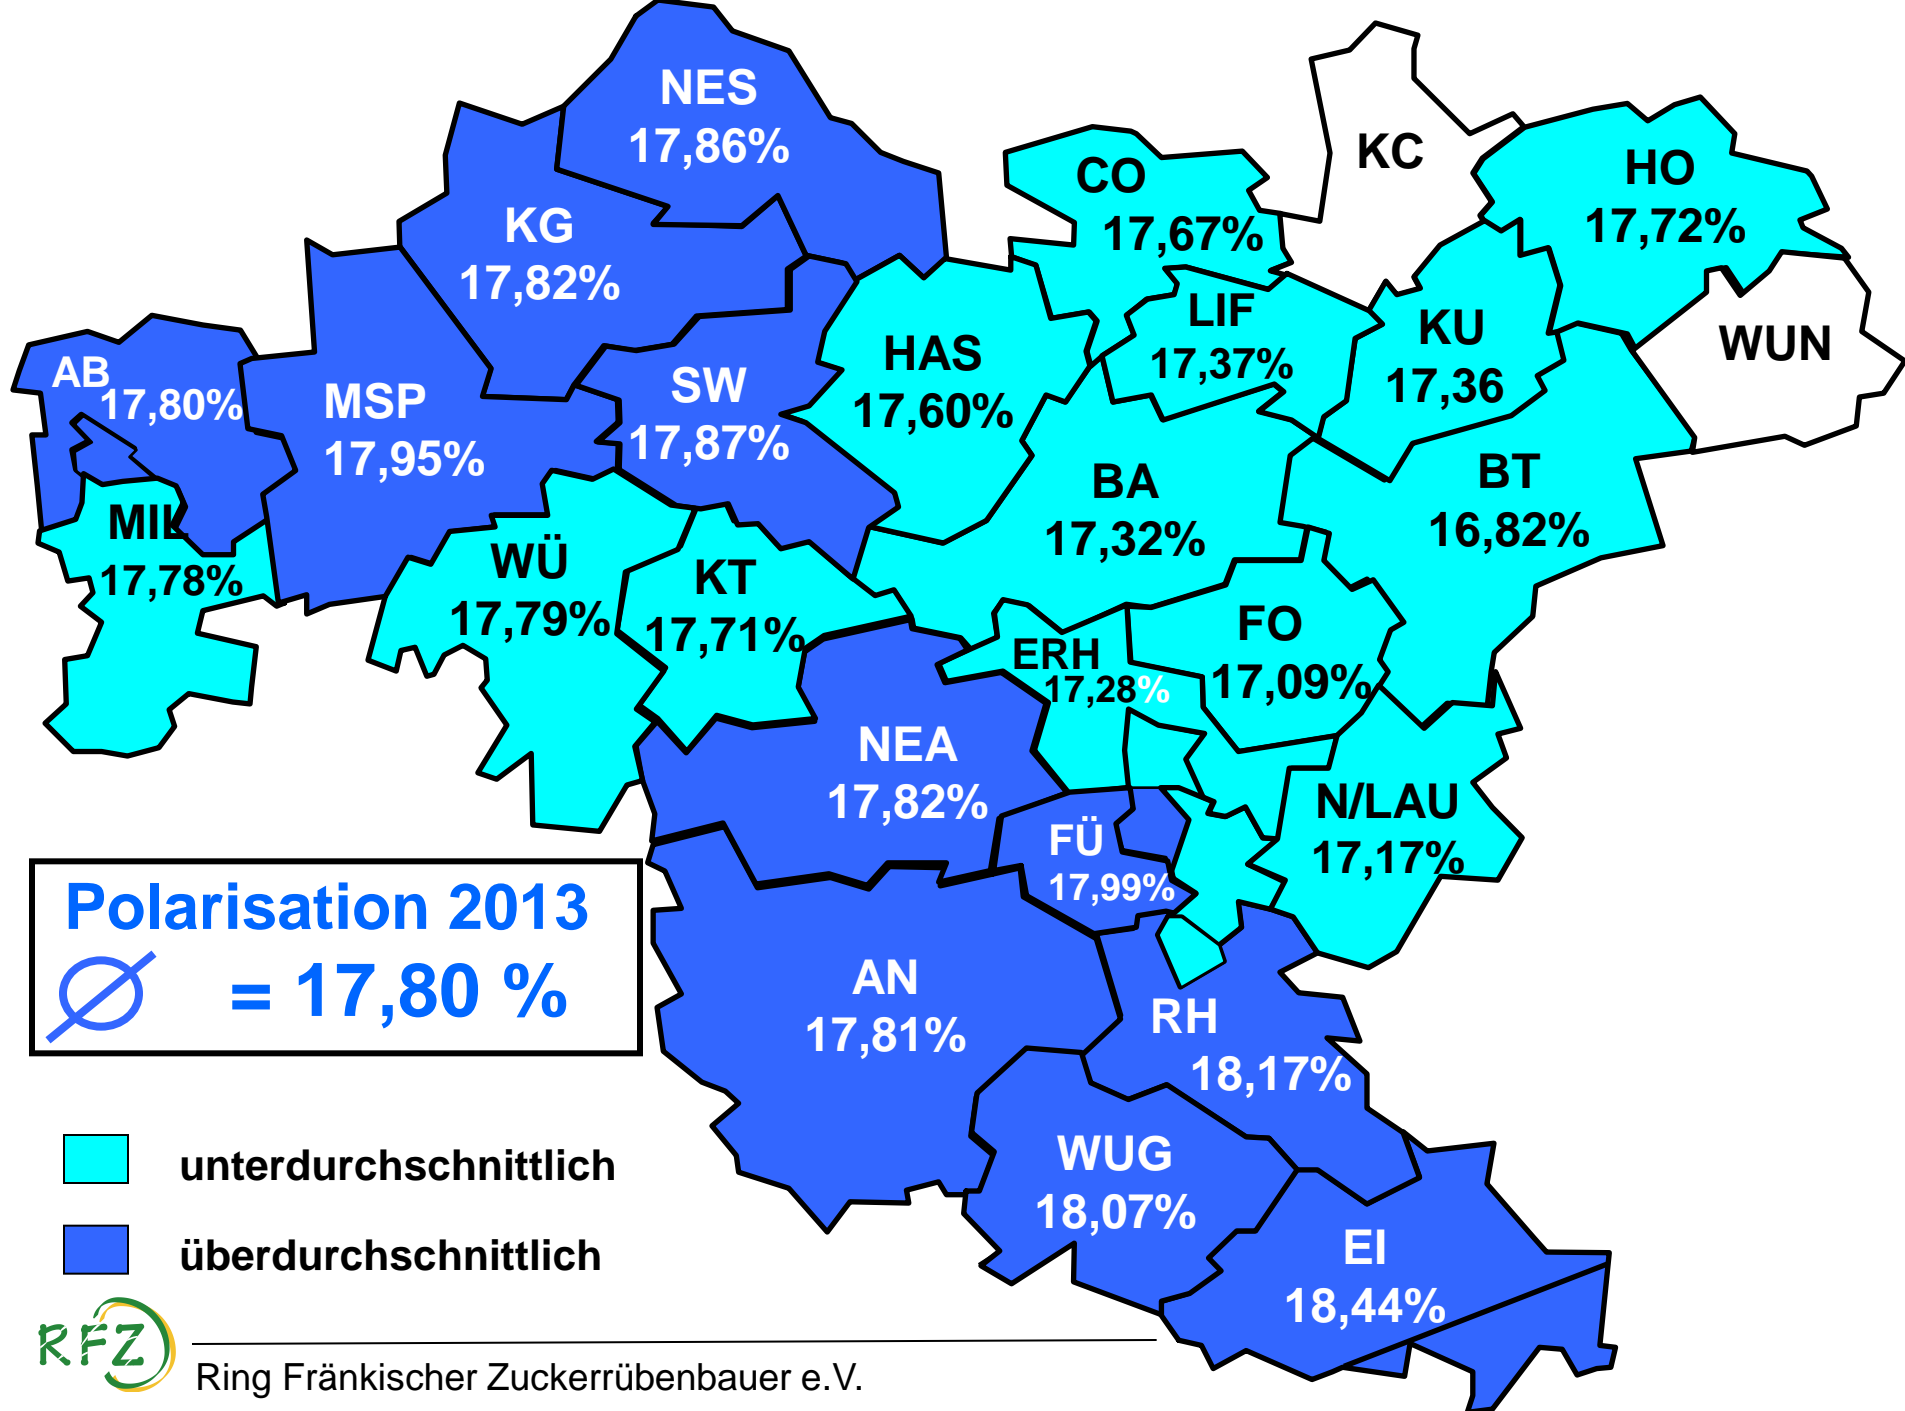

Rübenfläche 2013
22.408 ha

Ertrag – Polarisierung – Qualitätszahl 2013