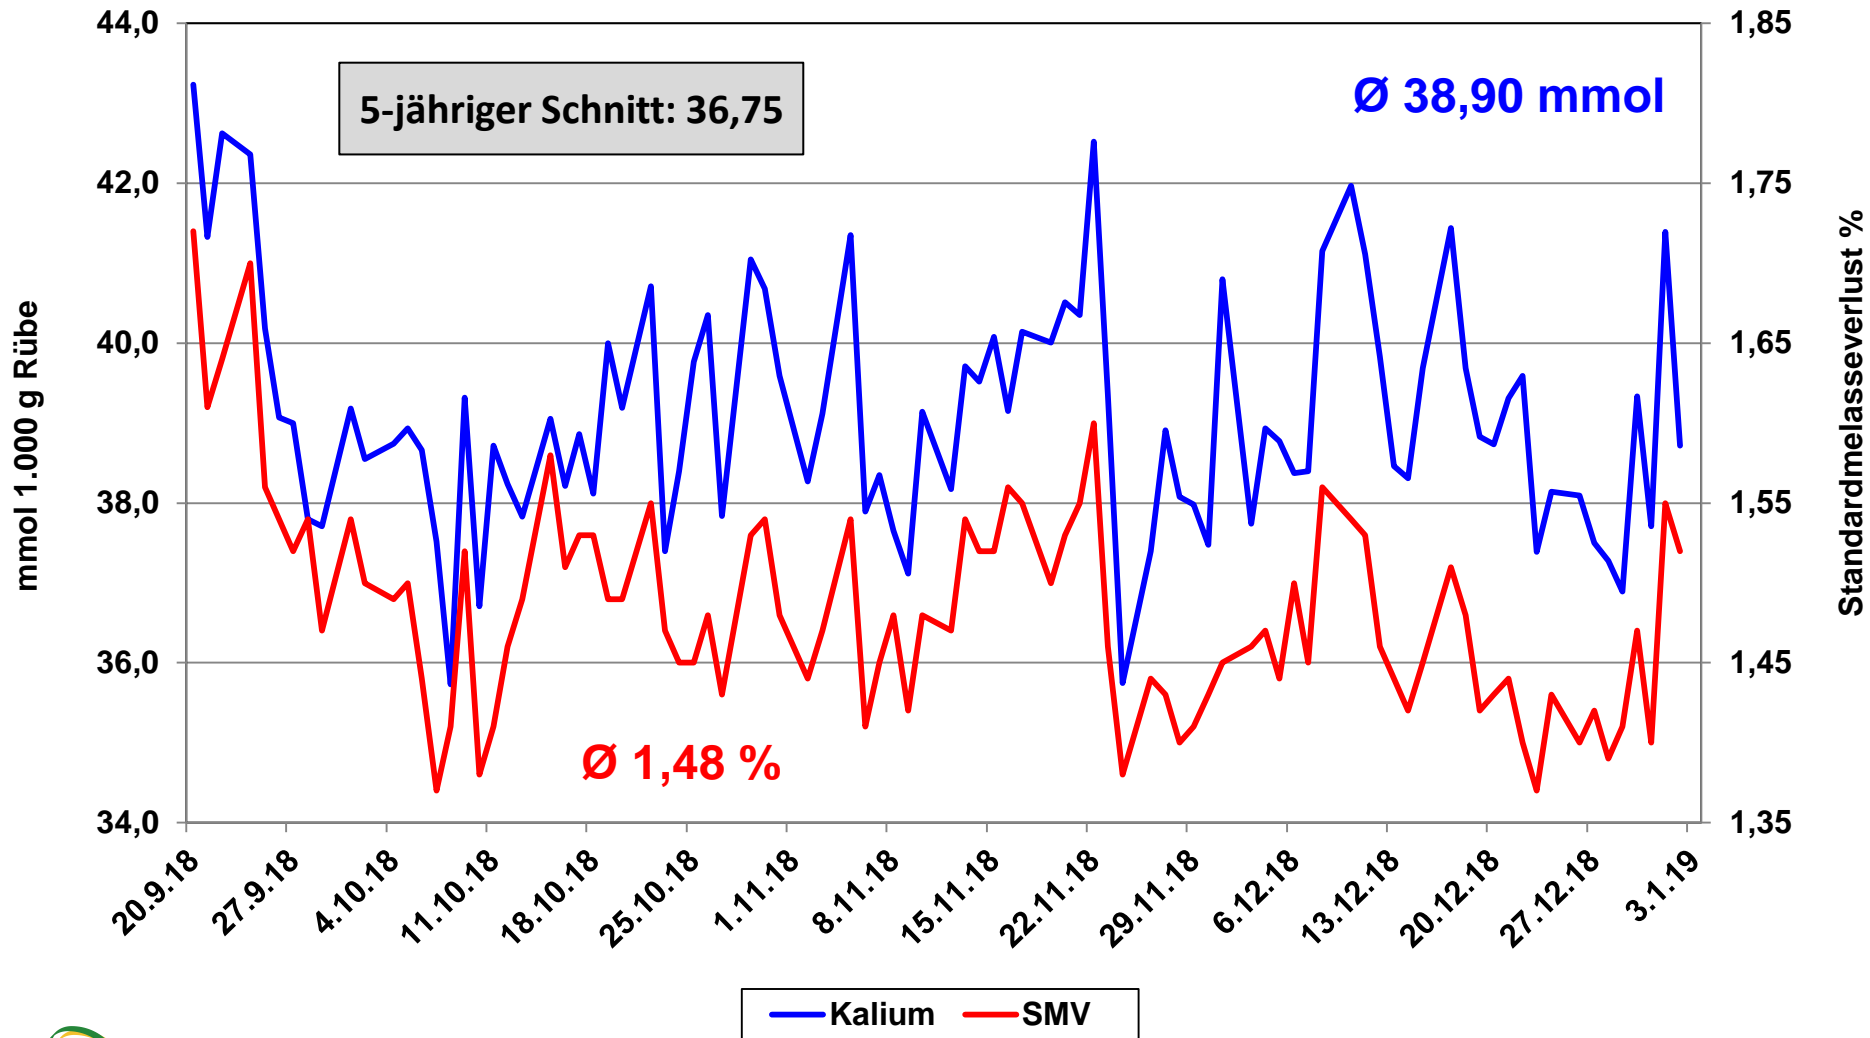

Zuckergehalt + Bereinigter Zuckergehalt Kampagne 2018/2019

Kalium und SMV Kampagne 2018/2019

Natrium und SMV Kampagne 2018/2019

Amino-N und SMV Kampagne 2018/2019