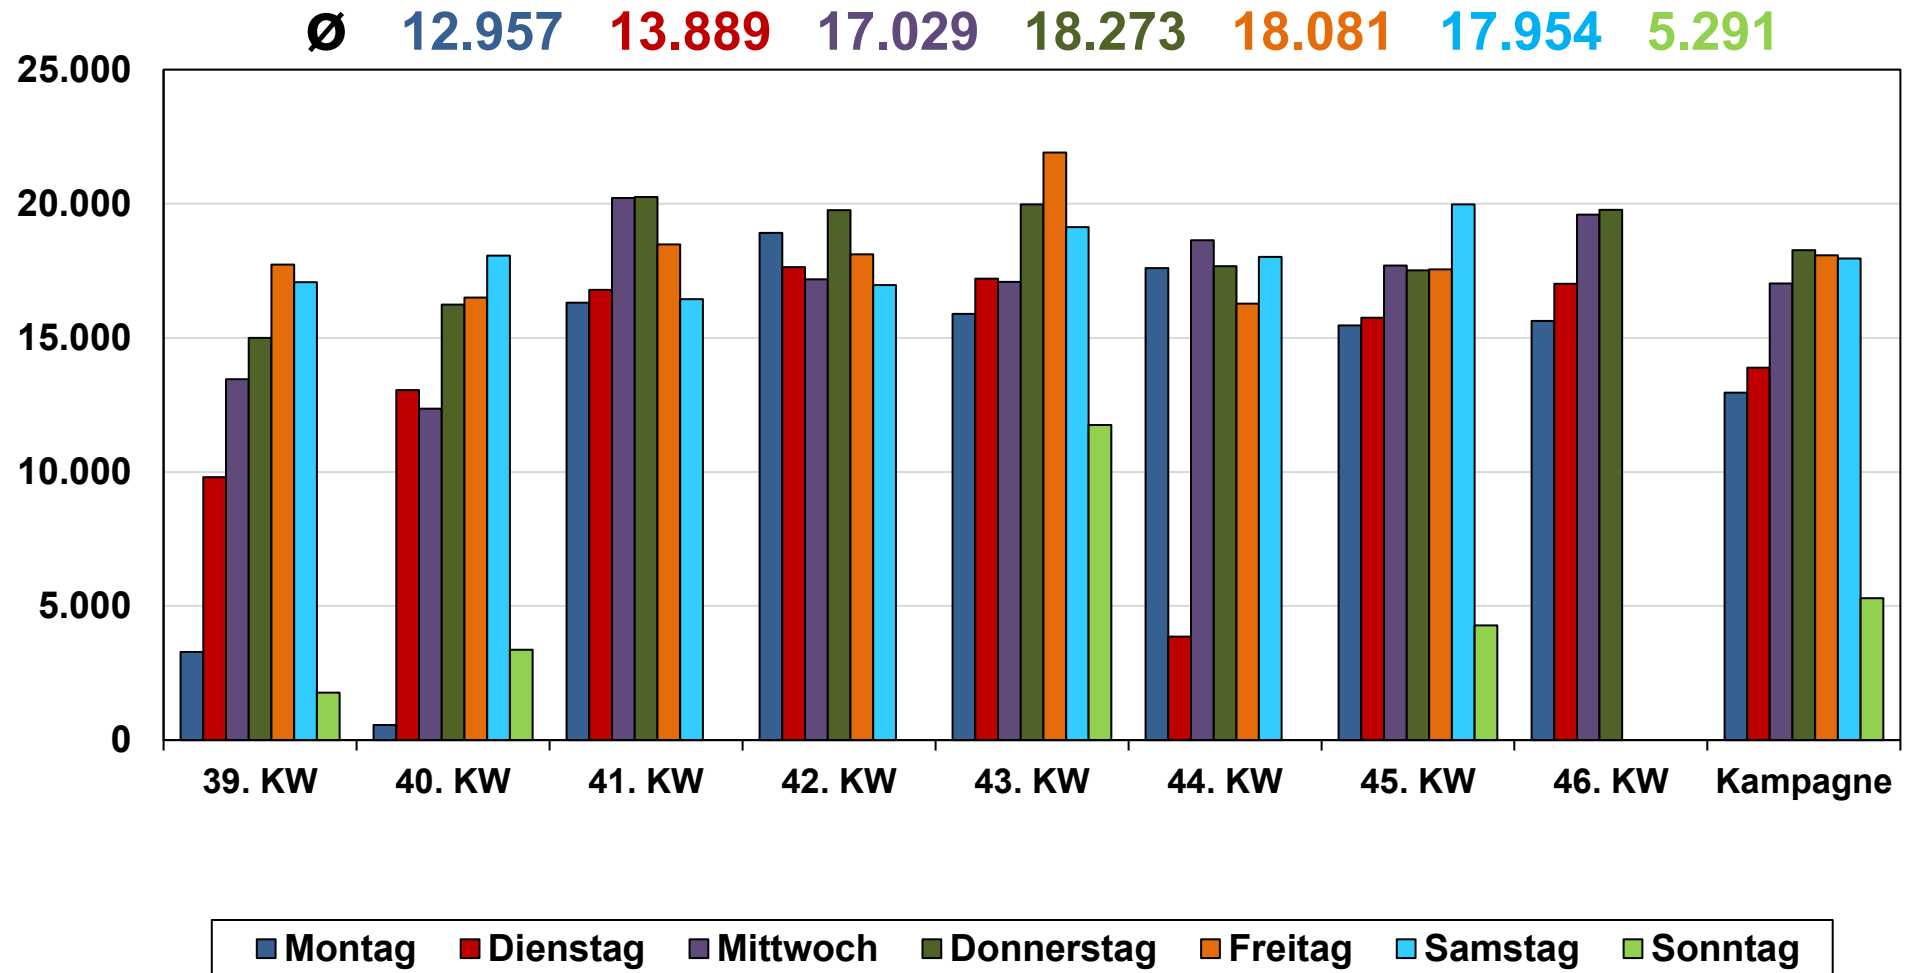

# Kampagne 2022: Anlieferung - Verarbeitung

Anlieferung: 771.165 (15.423)

Verarbeitung: 756.973 (14.557)

Ring Fränkischer Zuckerrübenbauer e.V.

# Kampagne 2022: Lieferung + Abzüge

Lieferungen: 30.773

Gesamt: 771.165 (25,1 t)

Ring Fränkischer Zuckerrübenbauer e.V.

# Kampagne 2022: Tagesannahmen

Ring Fränkischer Zuckerrübenbauer e.V.