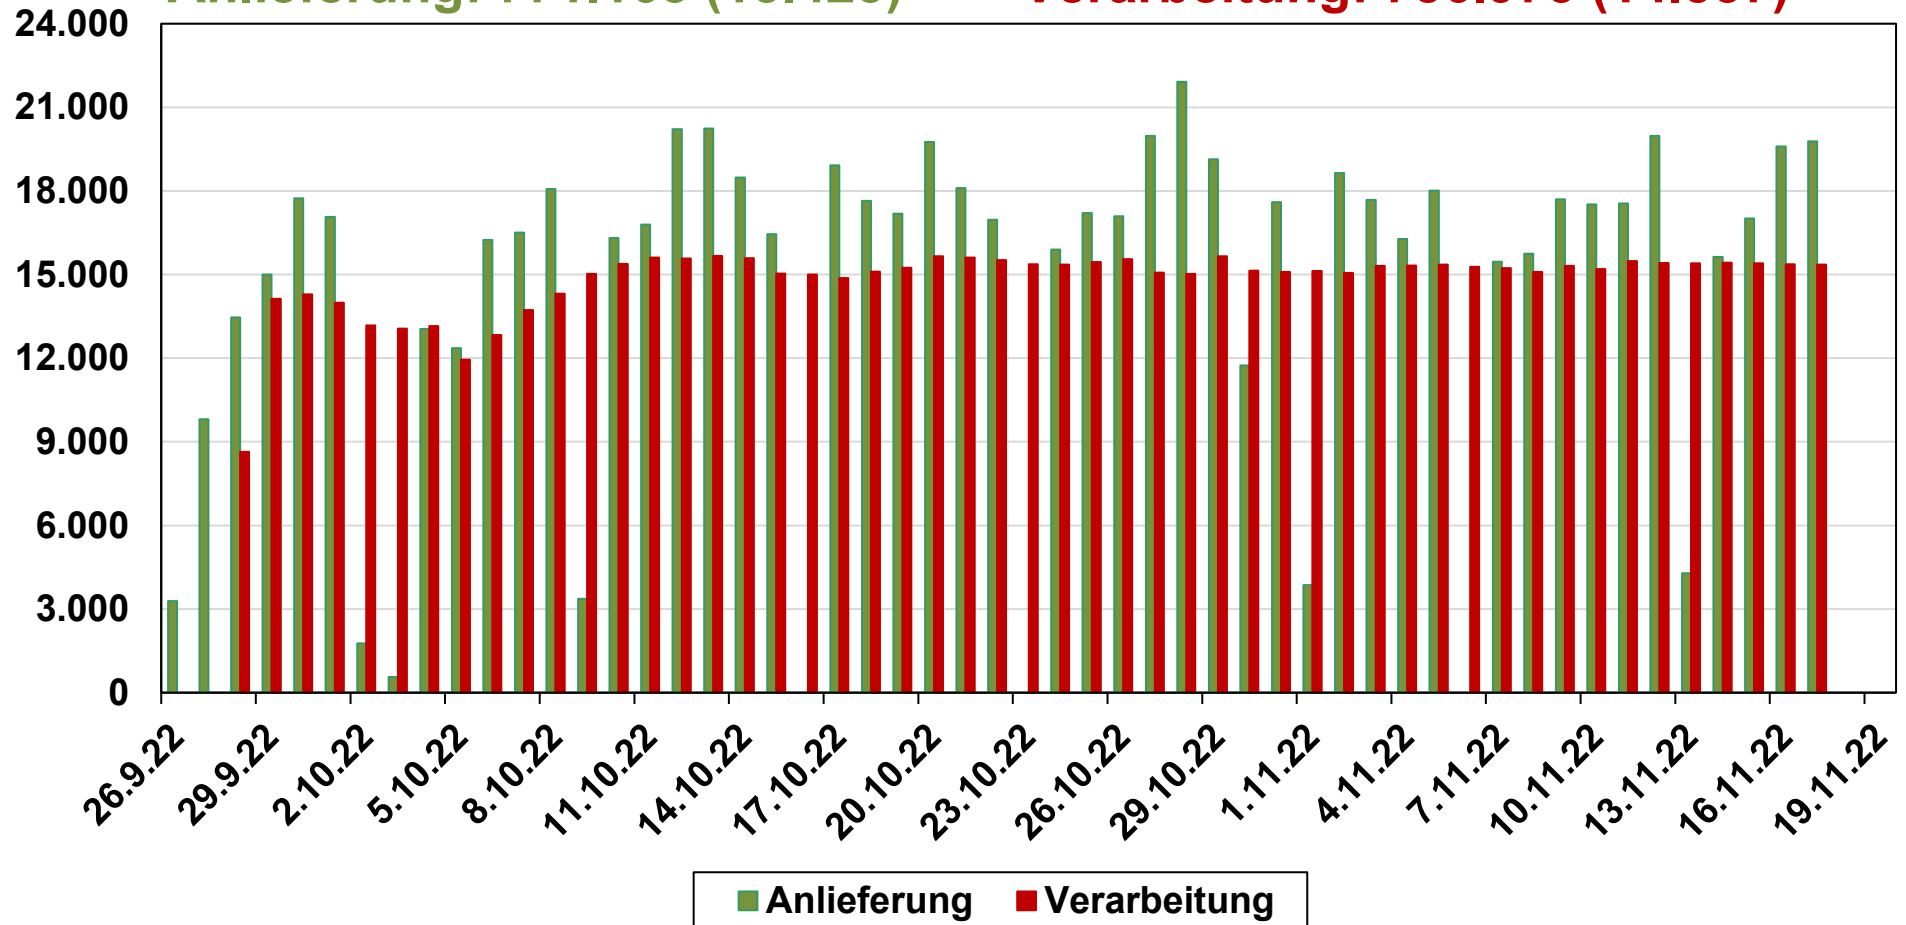

# Kampagne 2022: Abzüge - Niederschläge

Ring Fränkischer Zuckerrübenbauer e.V.

# Kampagne 2022: Anlieferung - Verarbeitung

Anlieferung: 771.165 (15.423)

Verarbeitung: 756.973 (14.557)

Ring Fränkischer Zuckerrübenbauer e.V.