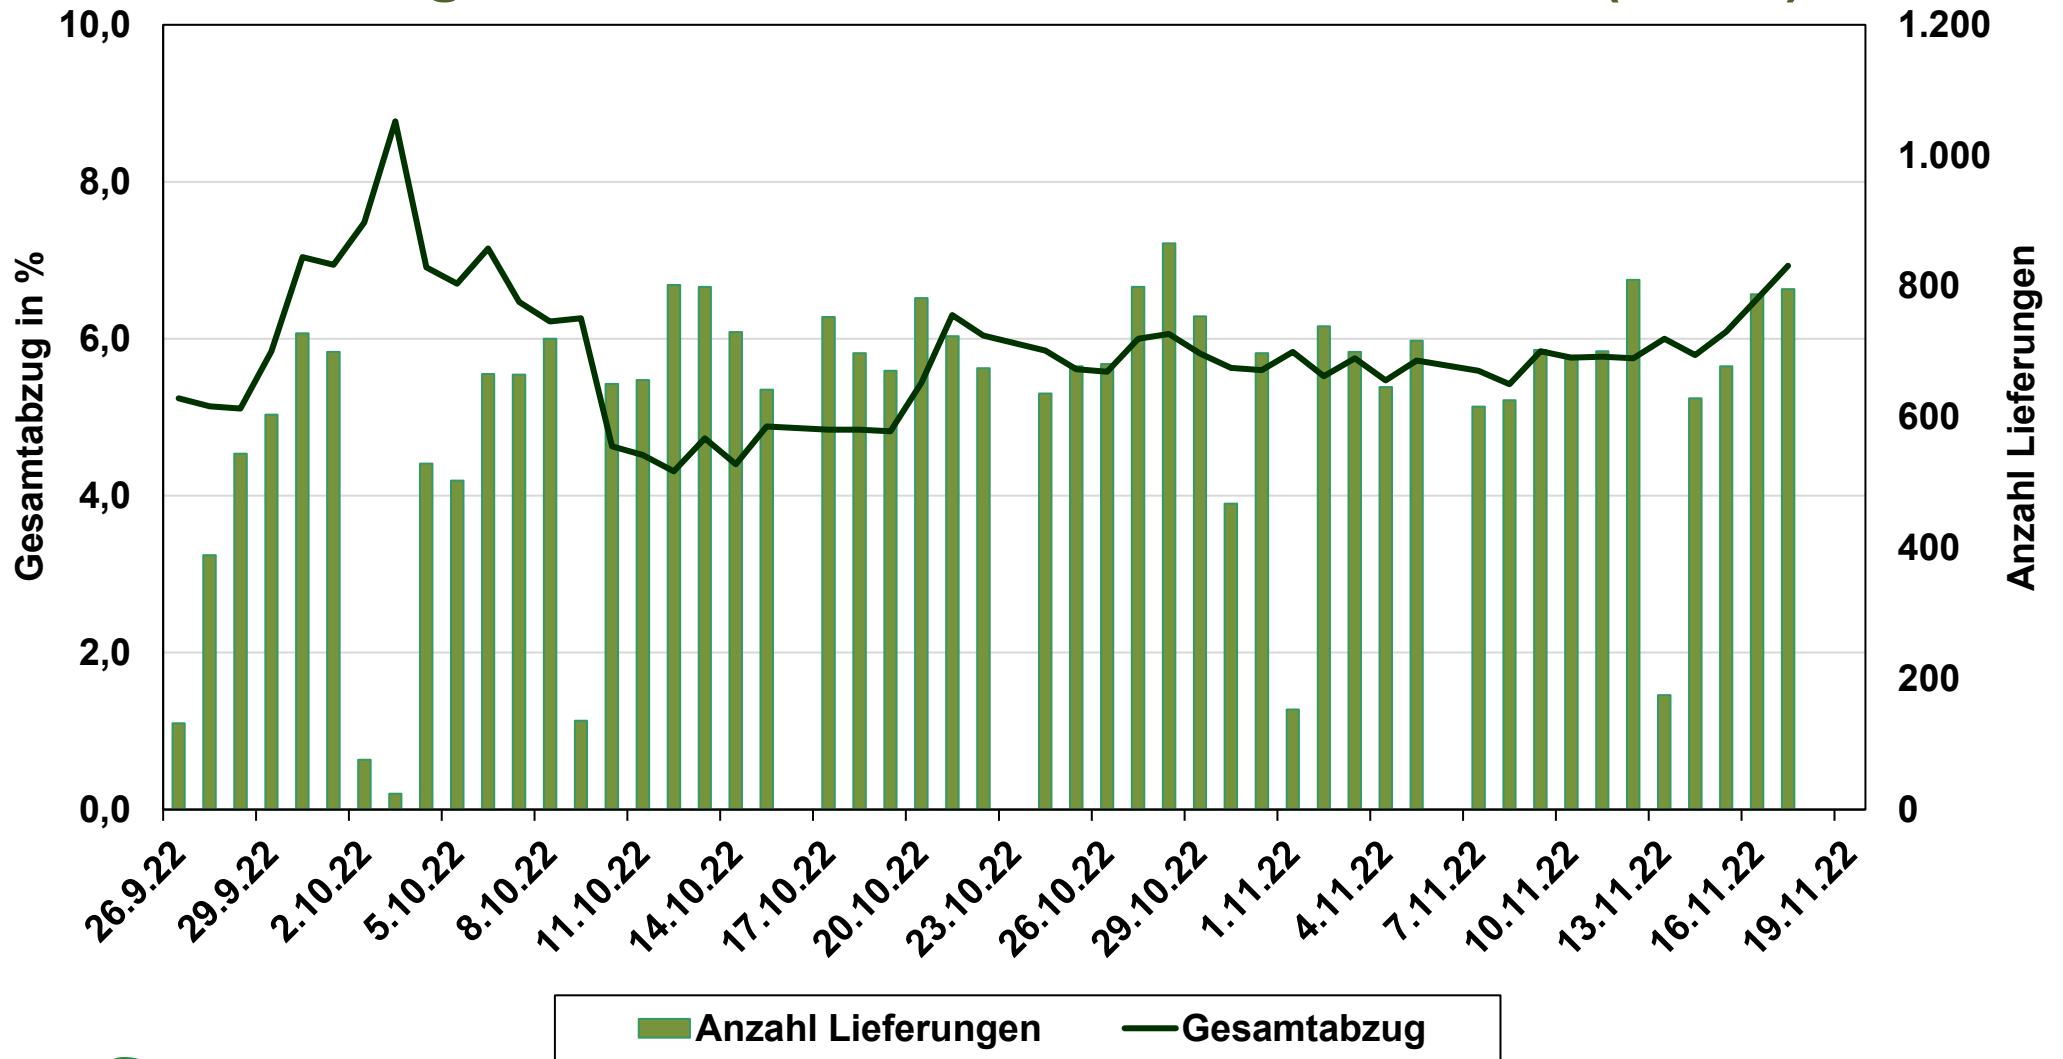

Kampagne 2022: Lieferung + Abzüge

Lieferungen: 30.773

Gesamt: 771.165 (25,1 t)

Ring Fränkischer Zuckerrübenbauer e.V.