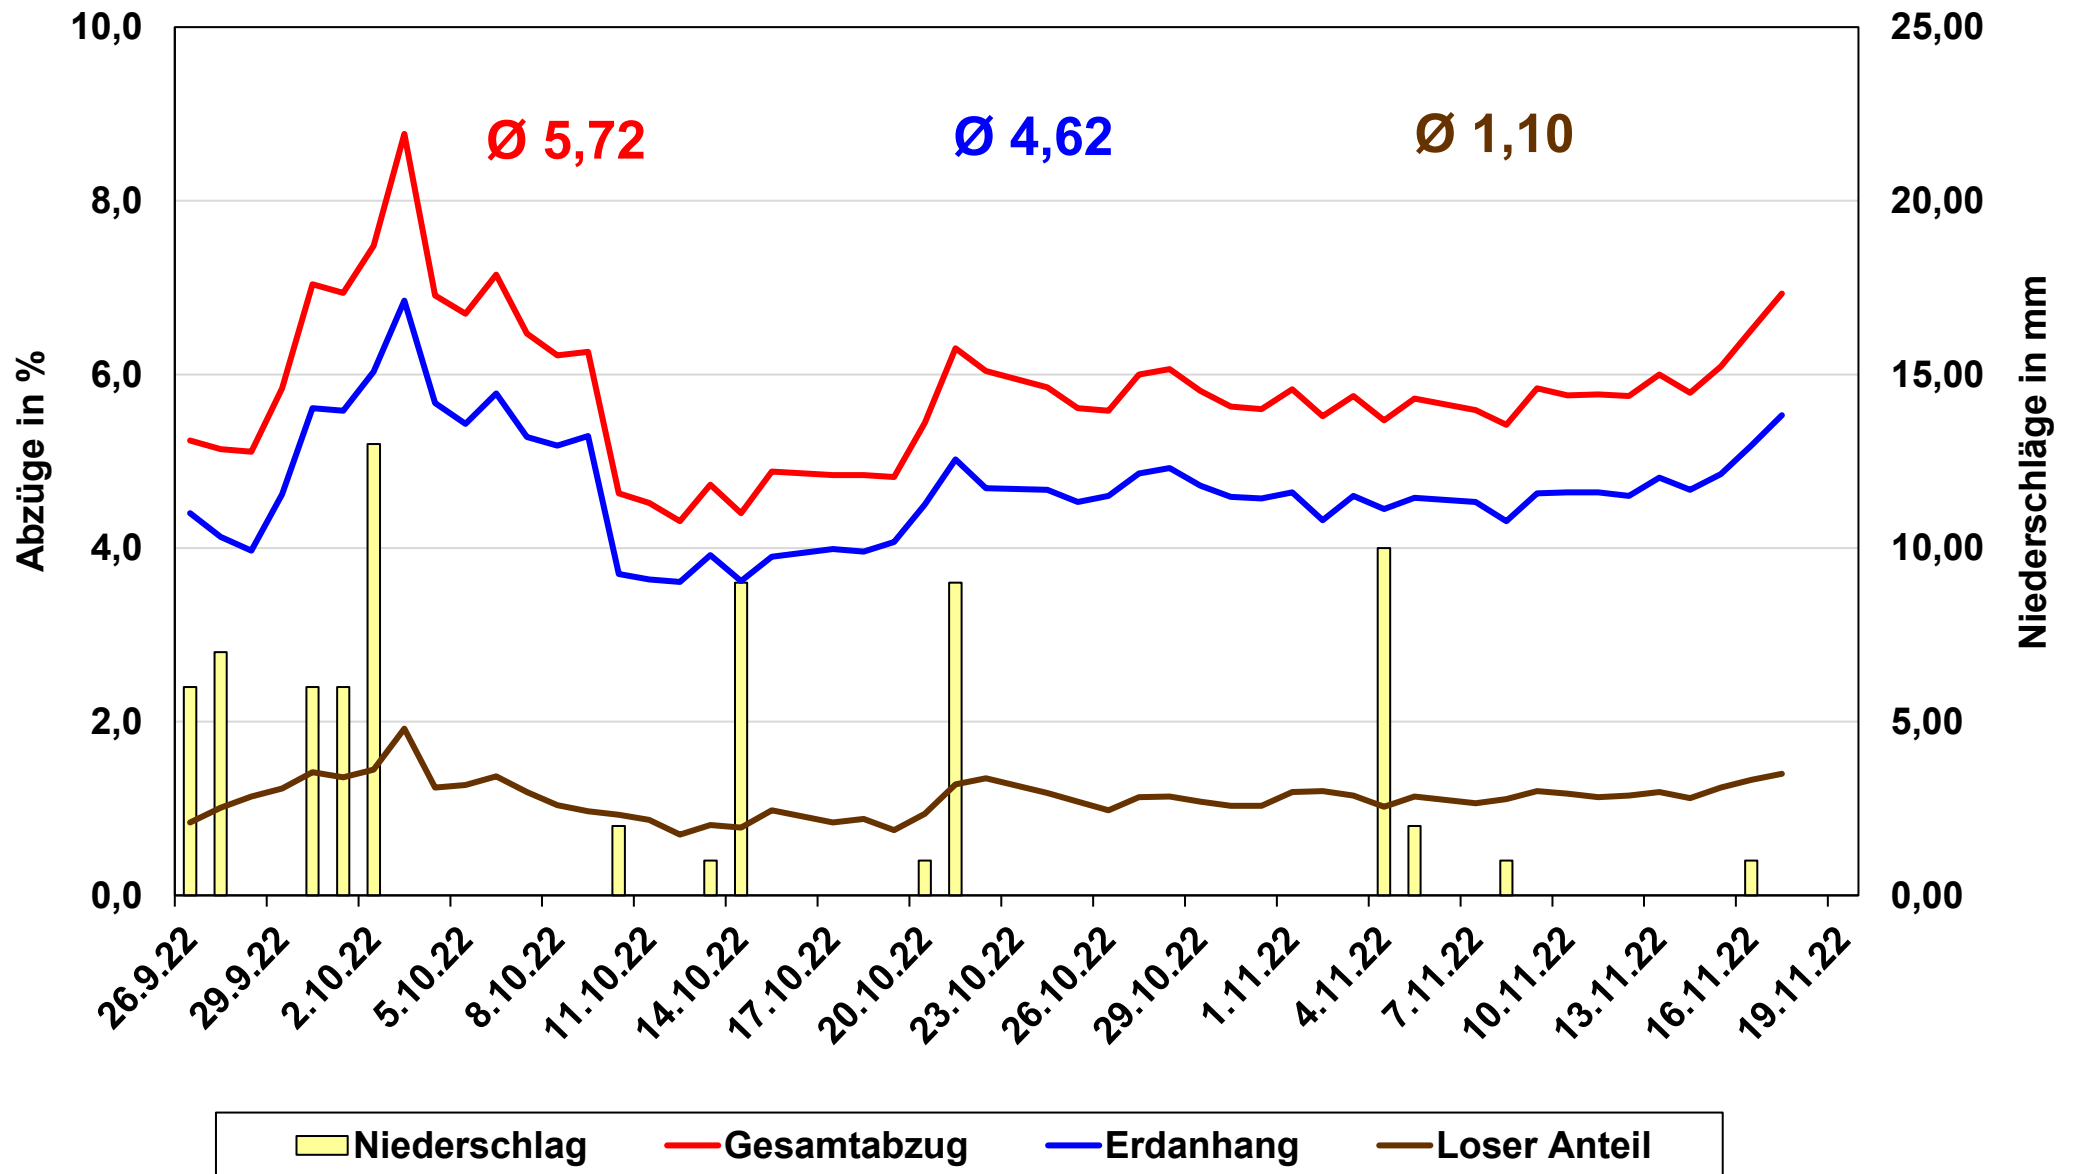

# Kampagne 2022: Abzüge - Niederschläge

Ring Fränkischer Zuckerrübenbauer e.V.

# Kampagne 2022: Anlieferung - Verarbeitung

Anlieferung: 771.165 (15.423)

Verarbeitung: 756.973 (14.557)

Ring Fränkischer Zuckerrübenbauer e.V.