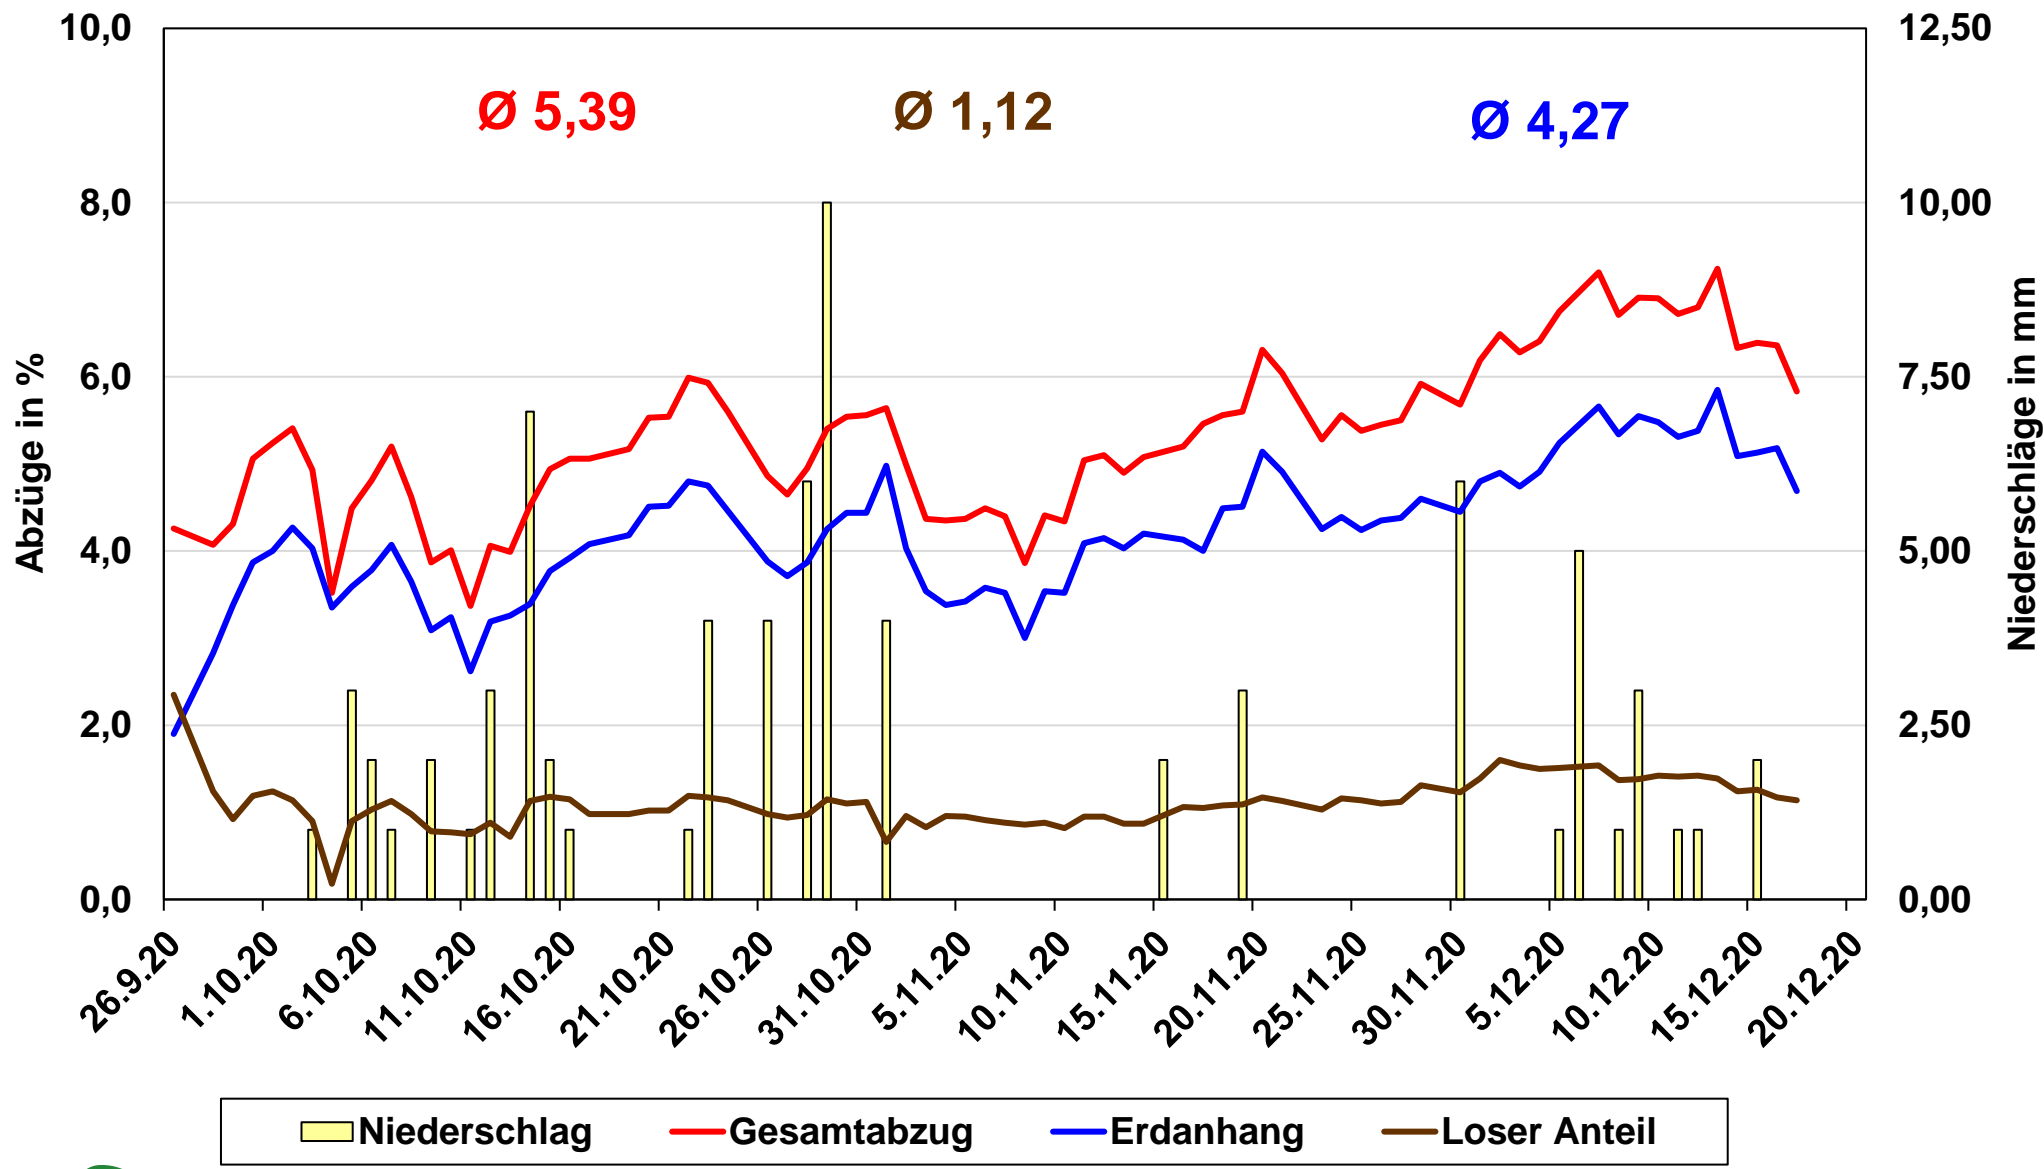

Kampagne 2020/2021: Abzüge - Niederschläge

Ring Fränkischer Zuckerrübenbauer e.V.

Kampagne 2020/2021: Lieferung + Abzüge

Lieferungen: 50.396

Gesamt: 1.298.612 (25,8 t)

Ring Fränkischer Zuckerrübenbauer e.V.

Kampagne 2020/2021: Anlieferung - Verarbeitung

Anlieferung: 1.298.612 (17.087)

Verarbeitung: 1.262.213 (15.583)

Ring Fränkischer Zuckerrübenbauer e.V.

Kampagne 2020/2021: Abzüge in den Werken

Ochsenfurt: 1.255.582 t **Offenau: 5.125 t** **Offstein: 22.194 t**
Rain: 52.945 t **Rain Biorüben: 32.930 t** **Franken: 1.368.775 t**

Kampagne 2020/2021: Tagesannahmen

Ring Fränkischer Zuckerrübenbauer e.V.