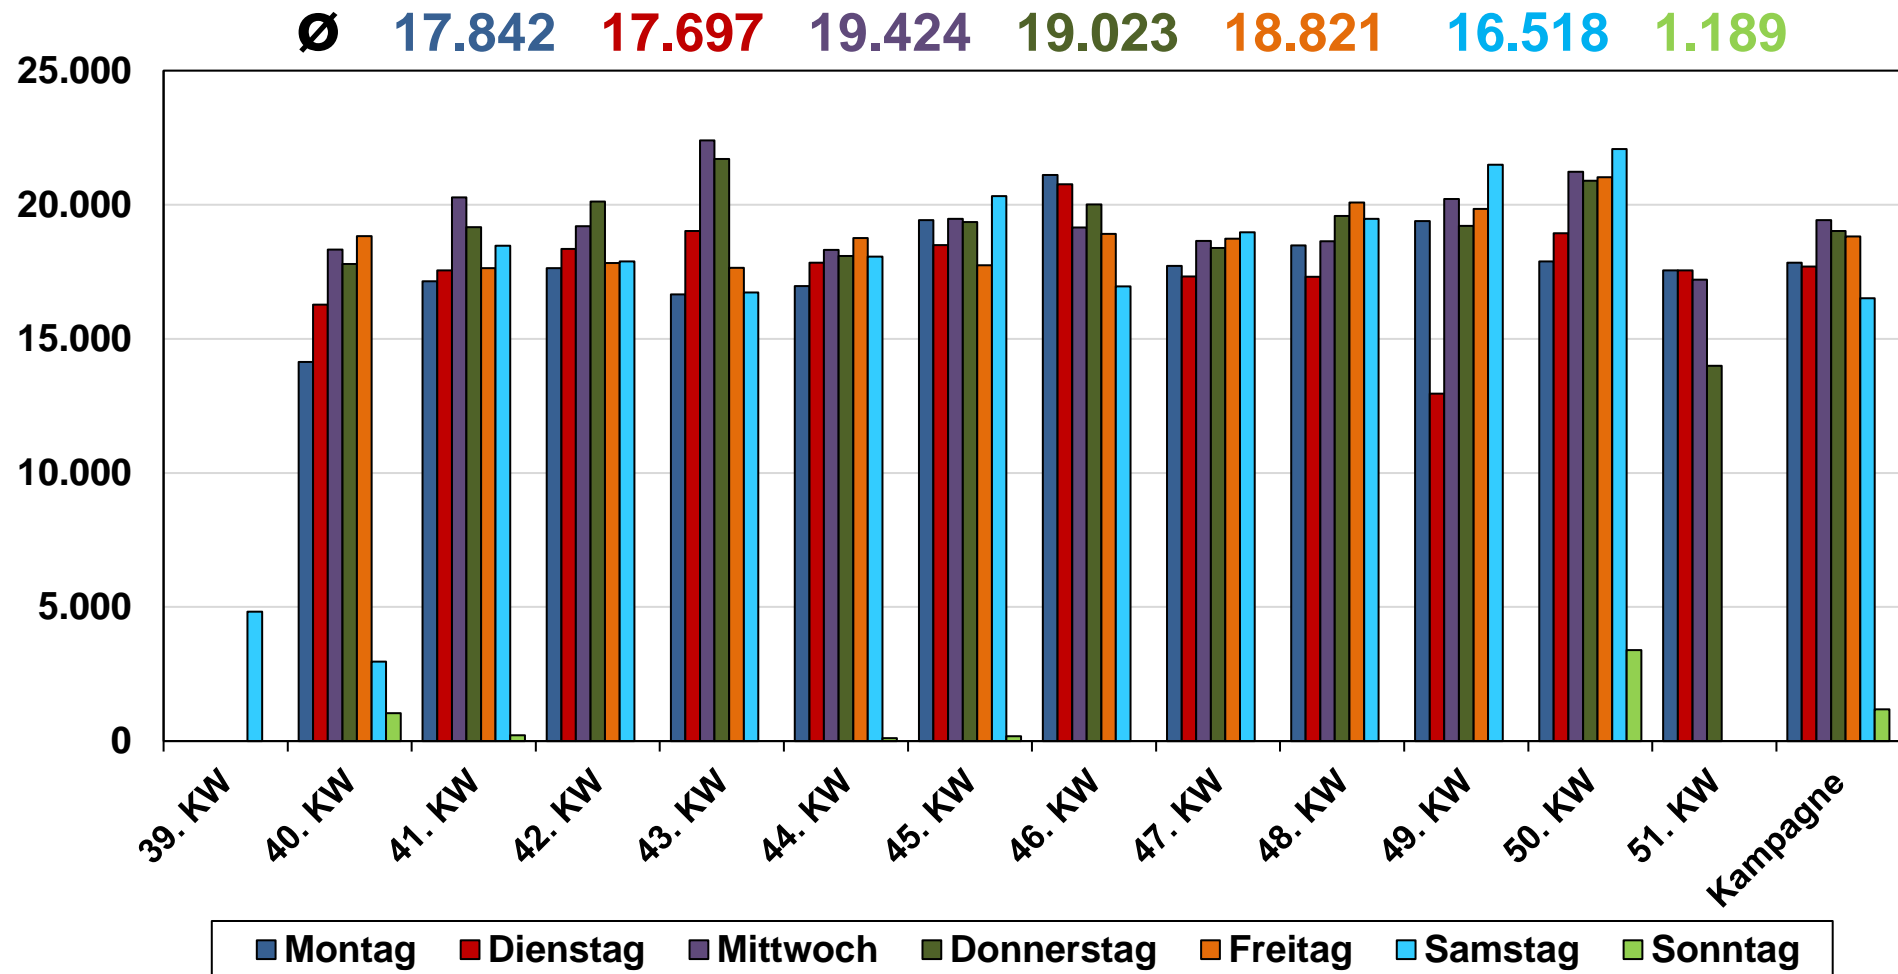

Kampagne 2020/2021: Tagesannahmen

Ring Fränkischer Zuckerrübenbauer e.V.