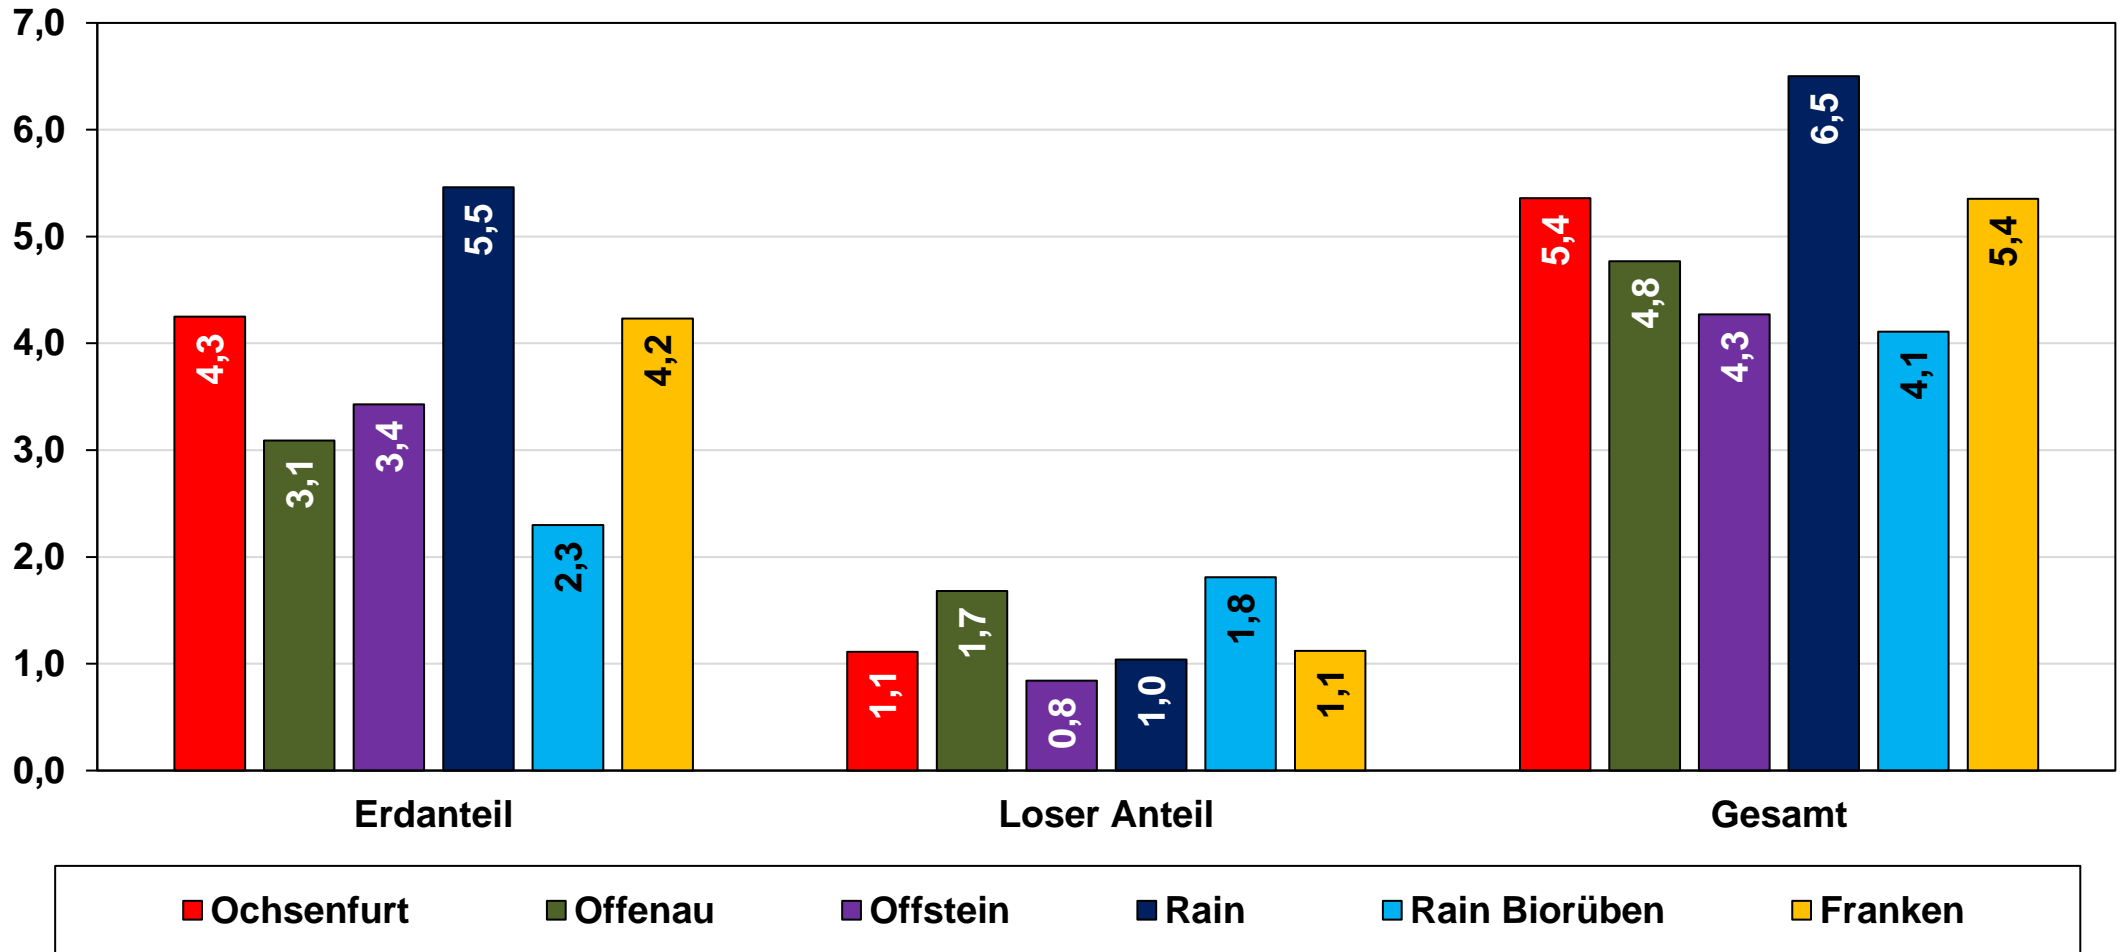

Kampagne 2020/2021: Anlieferung - Verarbeitung

Anlieferung: 1.298.612 (17.087)

Verarbeitung: 1.262.213 (15.583)

Ring Fränkischer Zuckerrübenbauer e.V.

Kampagne 2020/2021: Abzüge in den Werken

Ochsenfurt: 1.255.582 t **Offenau: 5.125 t** **Offstein: 22.194 t**
Rain: 52.945 t **Rain Biorüben: 32.930 t** **Franken: 1.368.775 t**