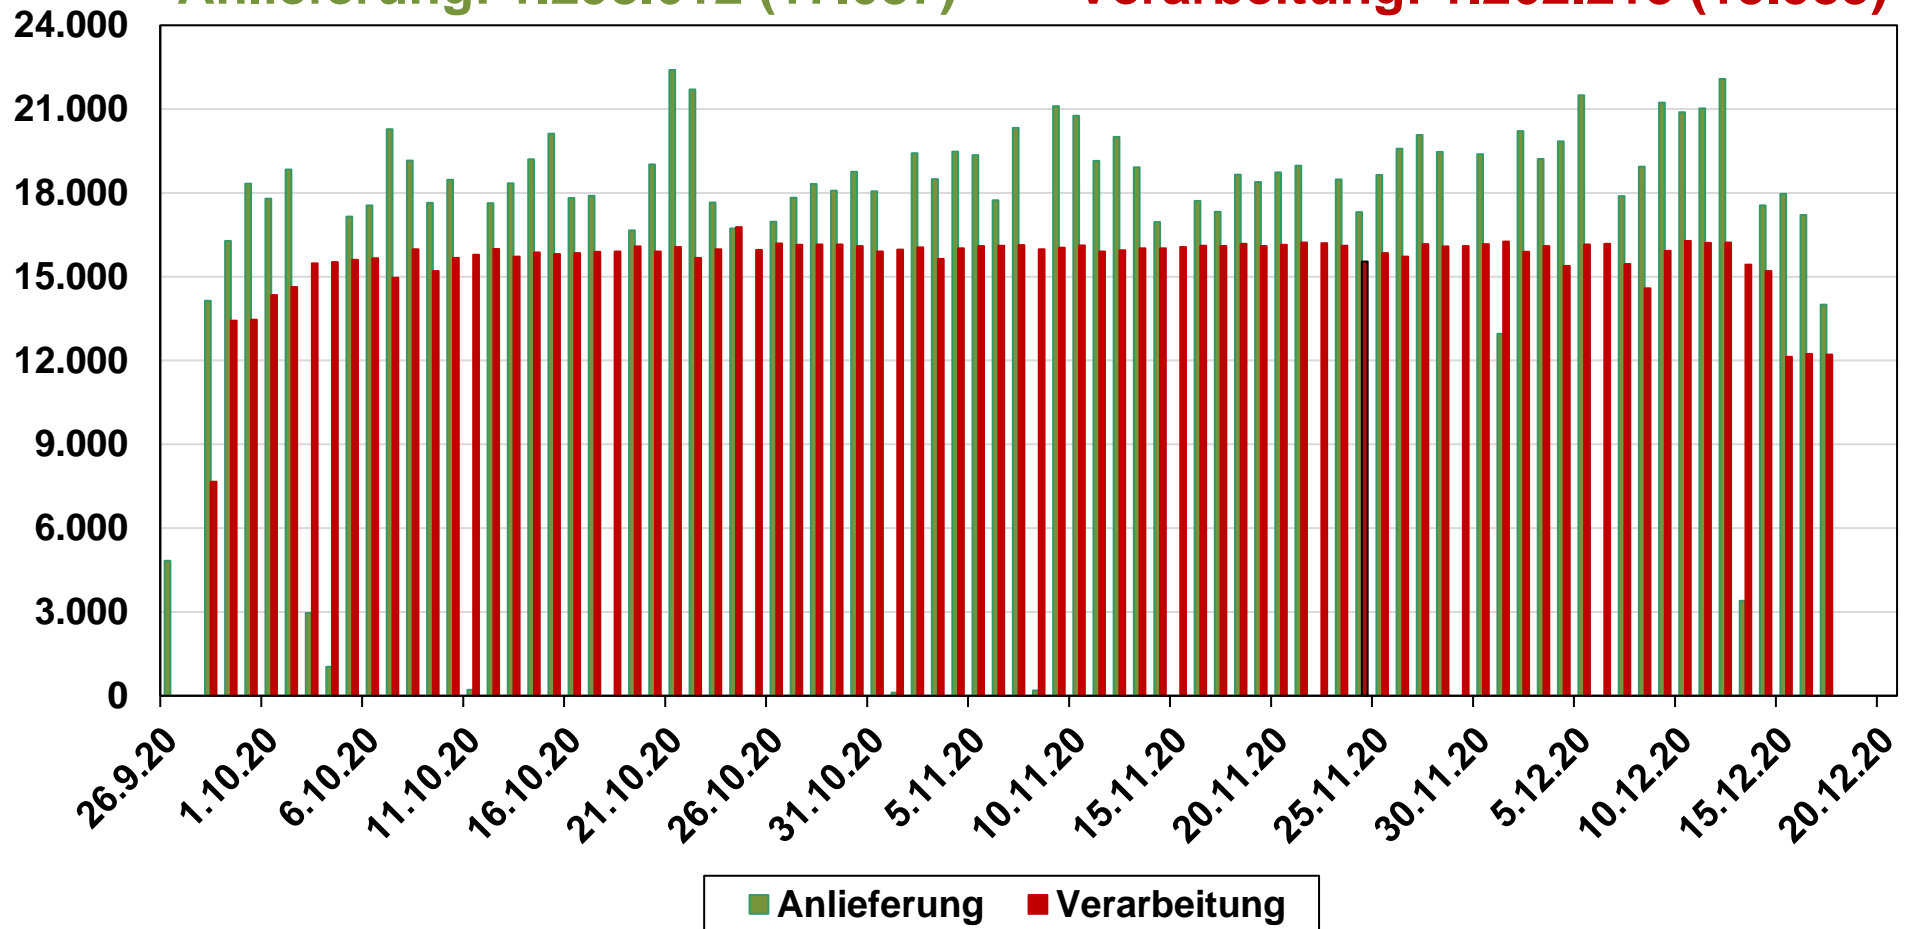

Kampagne 2020/2021: Abzüge - Niederschläge

Ring Fränkischer Zuckerrübenbauer e.V.

Kampagne 2020/2021: Lieferung + Abzüge

Lieferungen: 50.396

Gesamt: 1.298.612 (25,8 t)

Ring Fränkischer Zuckerrübenbauer e.V.

Kampagne 2020/2021: Anlieferung - Verarbeitung

Anlieferung: 1.298.612 (17.087)

Verarbeitung: 1.262.213 (15.583)

Ring Fränkischer Zuckerrübenbauer e.V.

Kampagne 2020/2021: Abzüge in den Werken

Ochsenfurt: 1.255.582 t **Offenau: 5.125 t** **Offstein: 22.194 t**
Rain: 52.945 t **Rain Biorüben: 32.930 t** **Franken: 1.368.775 t**