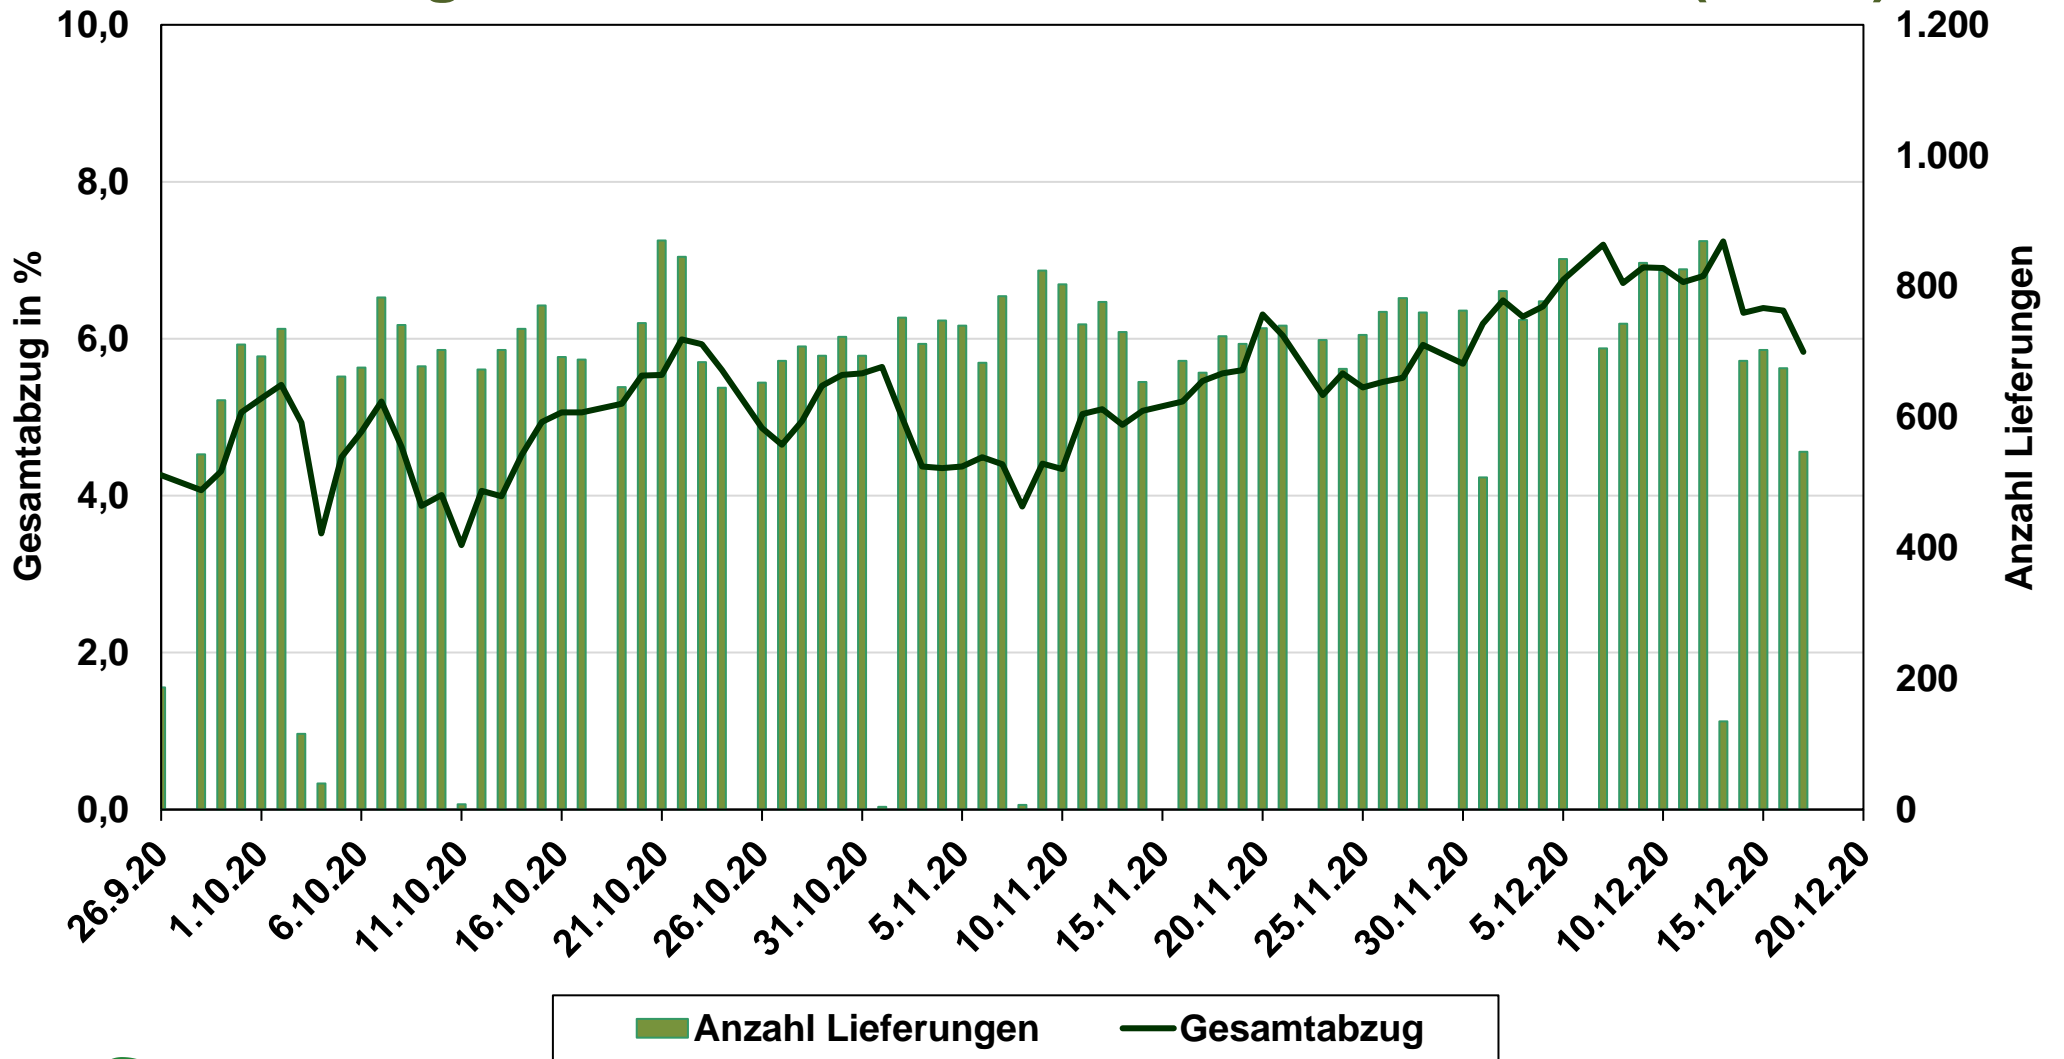

Kampagne 2020/2021: Abzüge - Niederschläge

Ring Fränkischer Zuckerrübenbauer e.V.

Kampagne 2020/2021: Lieferung + Abzüge

Lieferungen: 50.396

Gesamt: 1.298.612 (25,8 t)

Ring Fränkischer Zuckerrübenbauer e.V.

Kampagne 2020/2021: Anlieferung - Verarbeitung

Anlieferung: 1.298.612 (17.087)

Verarbeitung: 1.262.213 (15.583)

Ring Fränkischer Zuckerrübenbauer e.V.

Kampagne 2020/2021: Abzüge in den Werken

Ochsenfurt: 1.255.582 t **Offenau: 5.125 t** **Offstein: 22.194 t**
Rain: 52.945 t **Rain Biorüben: 32.930 t** **Franken: 1.368.775 t**

Kampagne 2020/2021: Tagesannahmen

Ring Fränkischer Zuckerrübenbauer e.V.