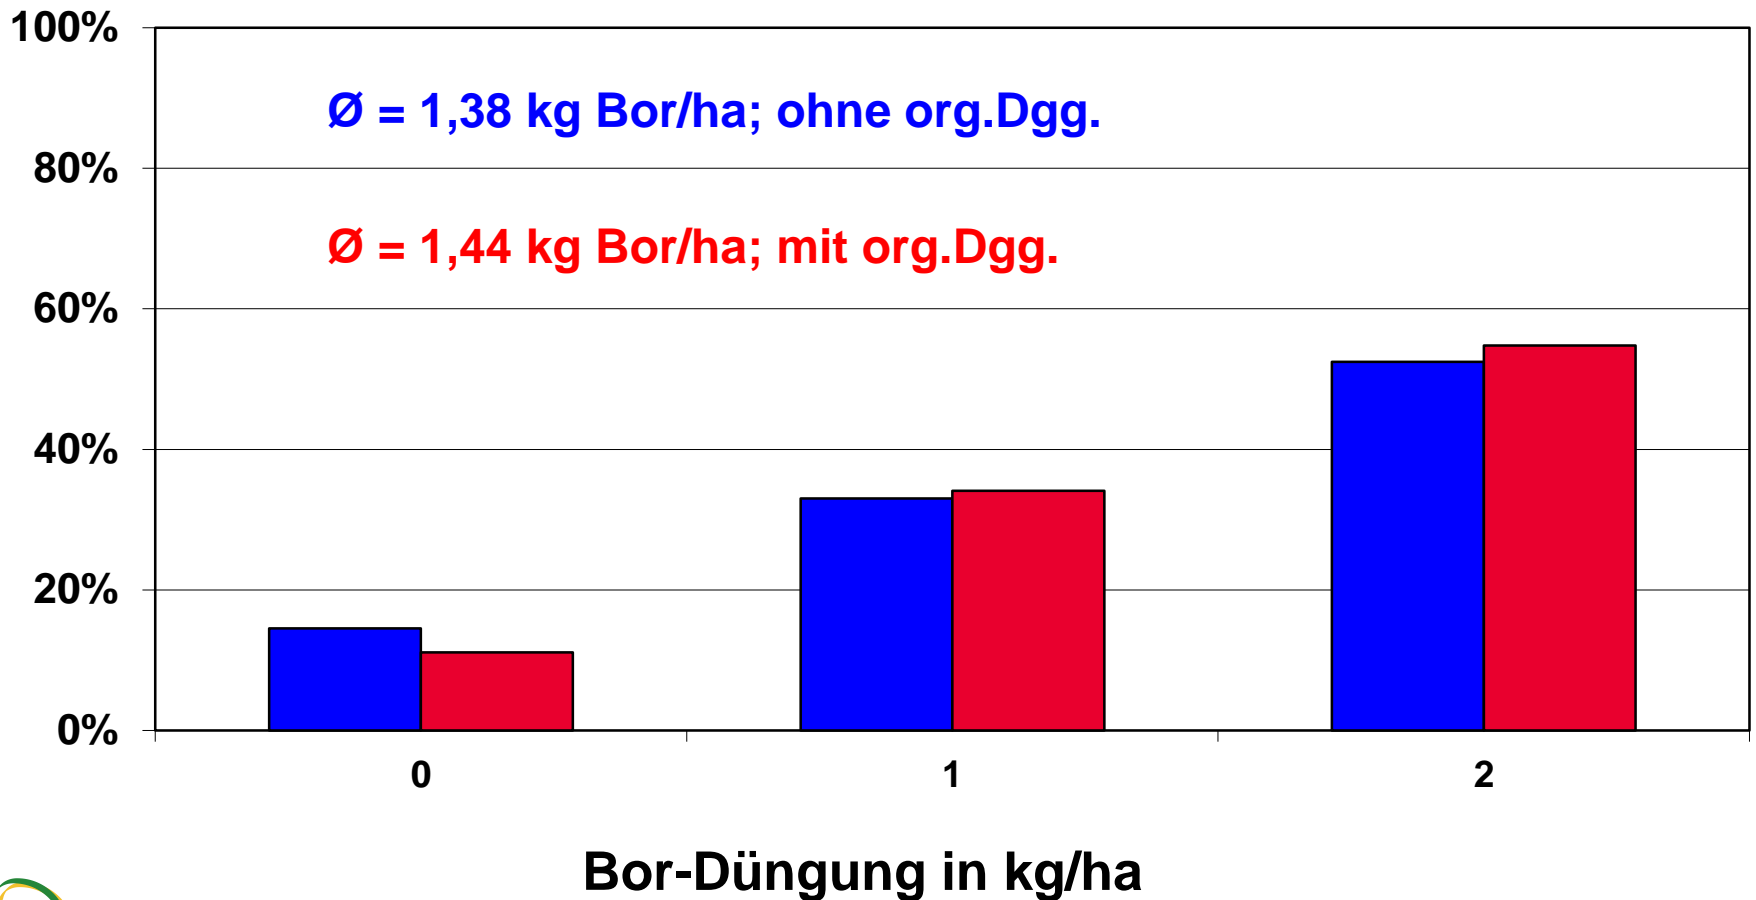

EUF-Bor-Empfehlung

ZR-Anbau 2015; Werk Ochsenfurt;