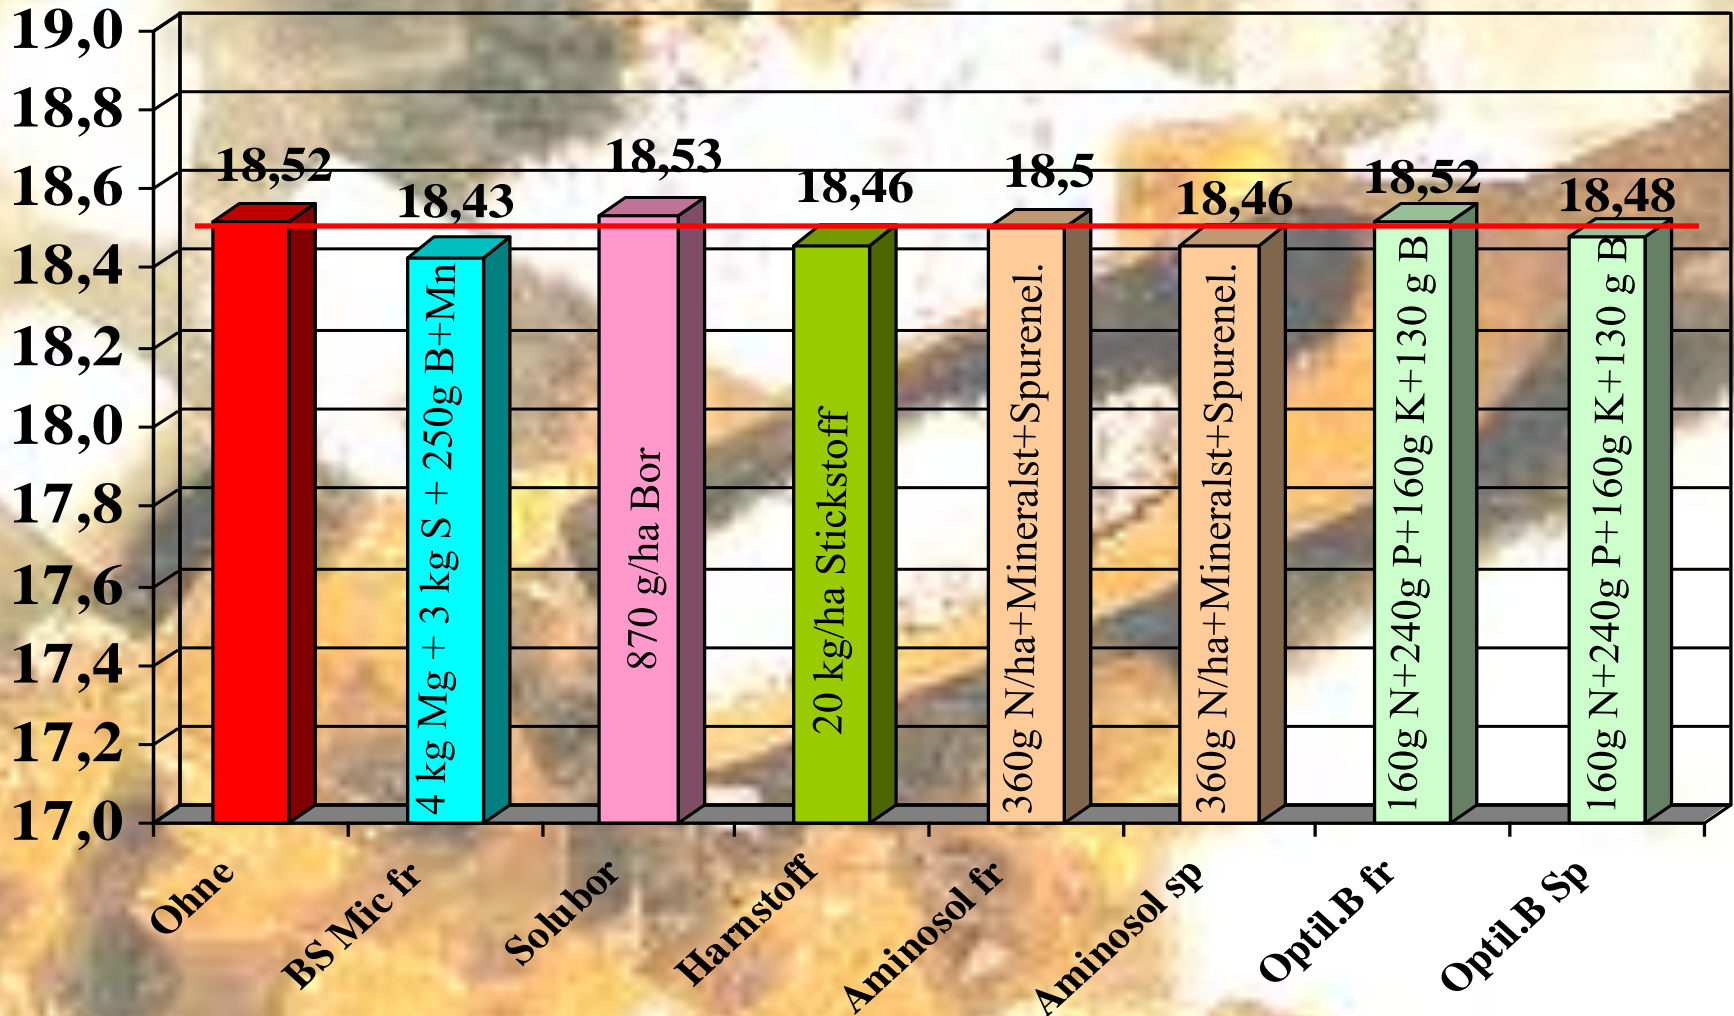

# Blattdüngung Eßfeld 5 jährig

Ertrag t/ha

# Blattdüngung Eßfeld 5 jährig

Zuckergehalt %

# Blattdüngung Eßfeld 5 jährig

SMV

# Blattdüngung Eßfeld 5-jährig

Bereinigter Zuckerertrag t/ha