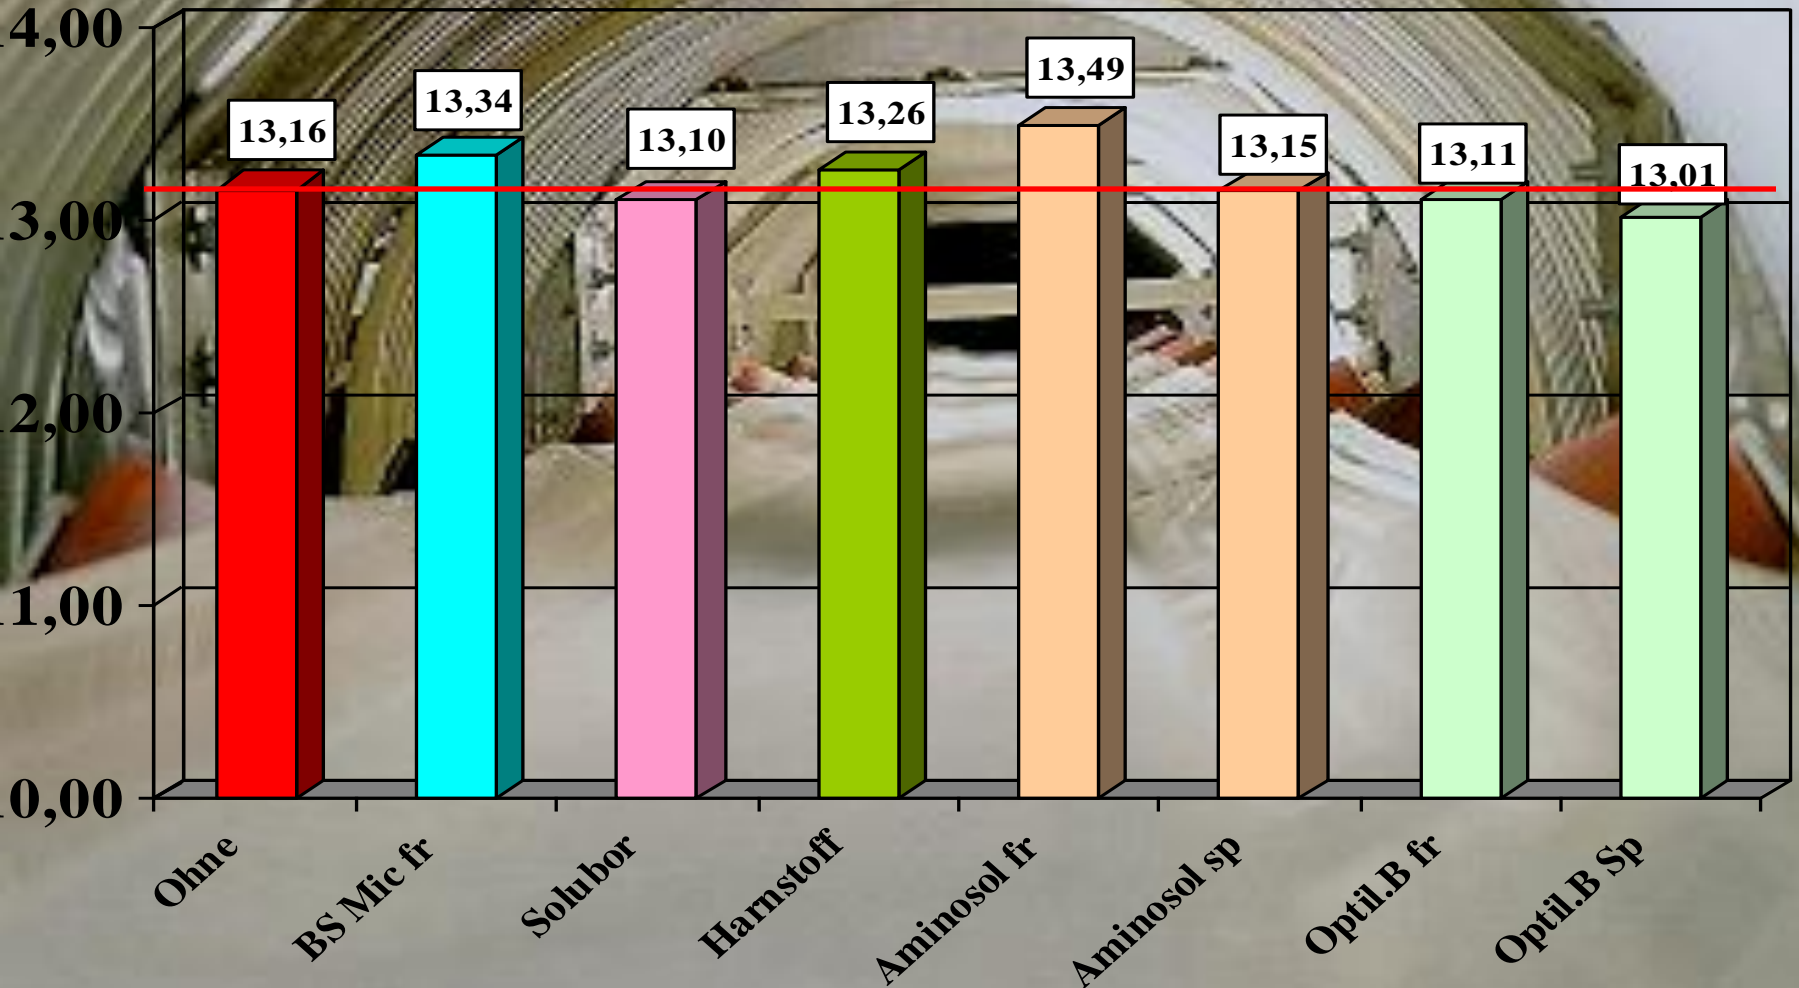

# Blattdüngung Eßfeld 5 jährig

Zuckergehalt %

# Blattdüngung Eßfeld 5-jährig

Bereinigter Zuckerertrag t/ha