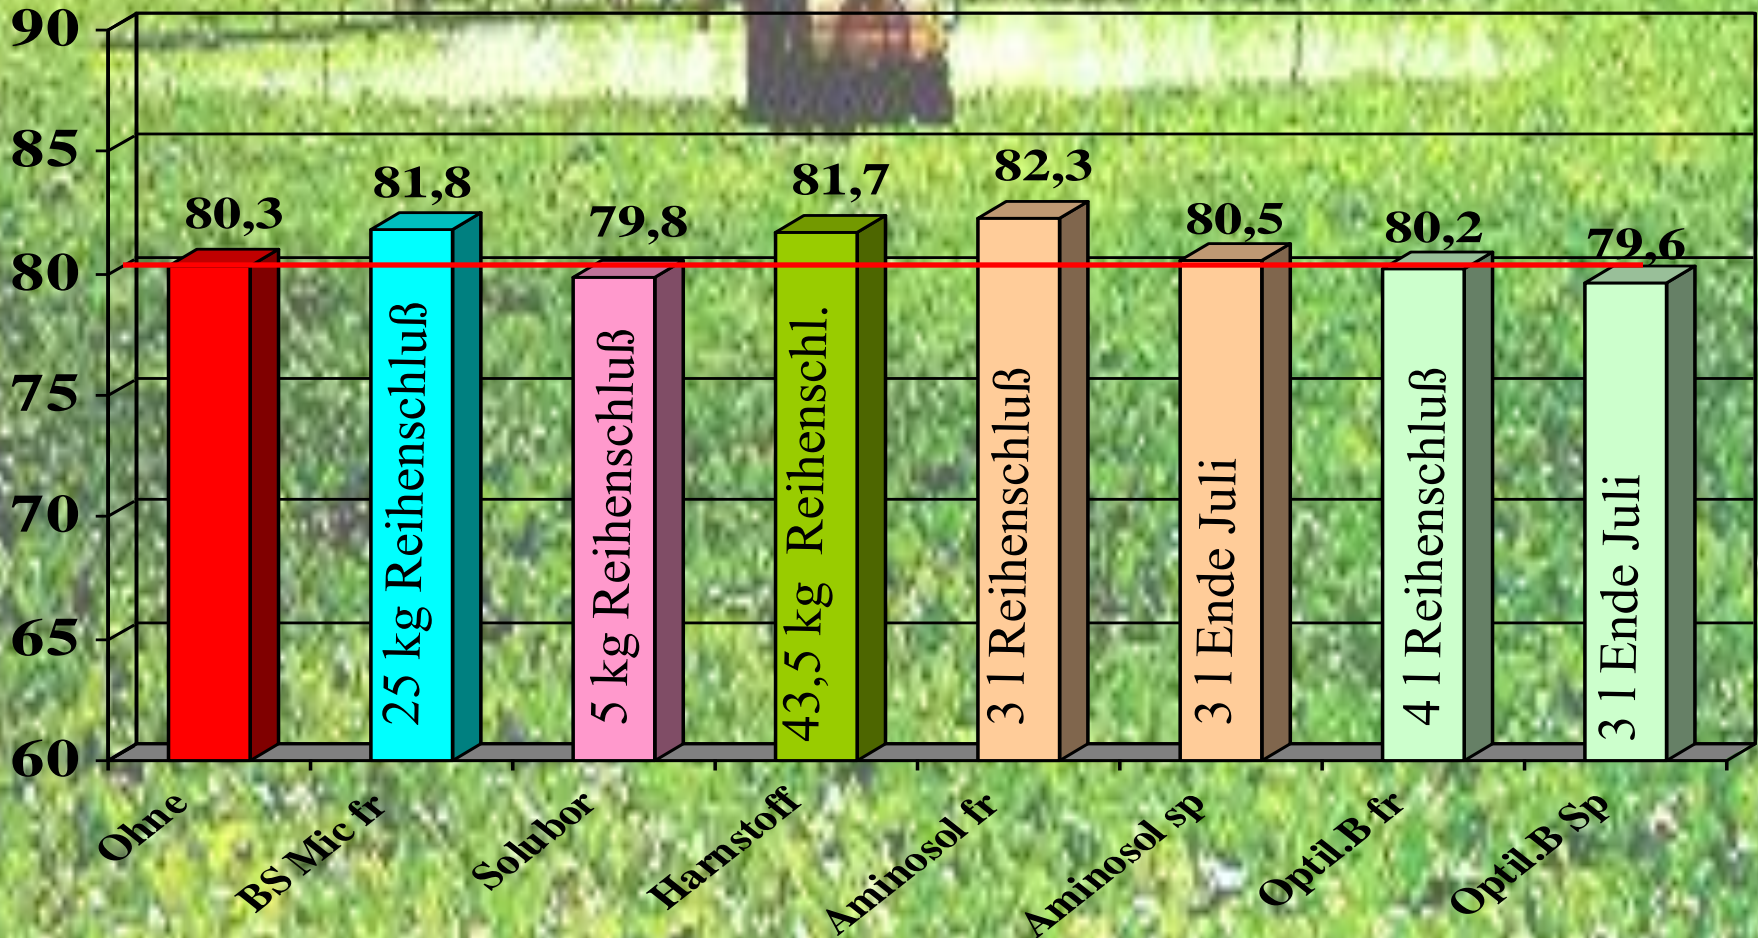

# Blattdüngung Eßfeld 5 jährig

Ertrag t/ha

# Blattdüngung Eßfeld 5 jährig

Zuckergehalt %

# Blattdüngung Eßfeld 5-jährig

Bereinigter Zuckerertrag t/ha