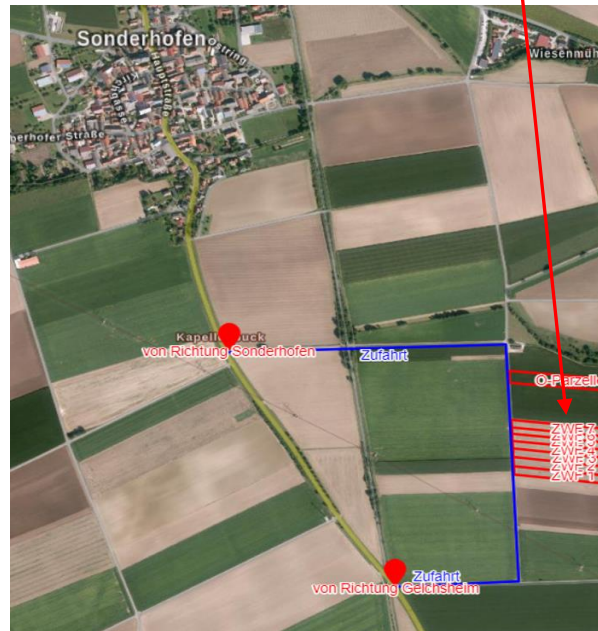

Aufgrund des drohenden Glyphosatverbots müssen unterschiedliche Anpassungsmöglichkeiten zur mechanischen Bearbeitung im Rübenanbau neu etabliert werden, wie der Einsatz von Hack- und Striegeltechnik. Dazu hat das AELF Kitzingen-Würzburg in Zusammenarbeit mit dem Betrieb Franz Walch eine Demoanlage angelegt.

Regierung von Unterfranken

AELF Kitzingen-Würzburg

FELDTAGE

**Erosionsschutz im
Zuckerrübenanbau**

**Glyphosatverbot
– was dann!?**

16. Mai 2023 – 14:00 Uhr
Sonderhofen

Besuchen Sie auch unseren Feldtag
„Innovative Unkrautkontrolle
im Zuckerrübenanbau“
am 22.05.23 in Bütthard

Programm:

14:00 bis ca. 17:00 Uhr

Moderation: *Wolfgang Ehbauer*

- Begrüßung:
Dr. Herbert Siedler AELF KW
Wolfgang Ehbauer, Reg. von Unterfranken
- Vorstellung Betrieb und betriebsüblicher
Herbizideinsatz
Franz Walch, Betriebsleiter
- Erläuterung der unterschiedlichen Varianten
des Erosionsschutzes in der Demoanlage
Anton Lesch, AELF KW
- Vorstellung der Zwischenfruchtmischungen
Firmenvertreter
- Blick in den Boden:
Bodenstruktur und Lebendverbauung
Dr. Fred Fürstenfeld, Bodengesundheitsdienst
- Simulation von Starkniederschlag mit
Regensimulator auf den einzelnen
Varianten, *AELF KW/LfL*
- ZR-Bestandsbeurteilung:
Vergleich Direktsaat-Mulchsaat
ARGE/VFZ
- Einsatz von Hack- und Striegeltechnik
- Kontrahierung 2024
SÜDZUCKER/ VFZ

Anfahrt, Ort:

97255 Sonderhofen

Ortsausgang Sonderhofen

Richtung Gelchsheim

Feldstück

Bayerische Landesanstalt für Landwirtschaft

Fotos: Lesch/Fuchs AELF-KW

Leitzugering für landwirtschaftlich
pflanzliche Qualitätsprodukte
Würzburg e.V.