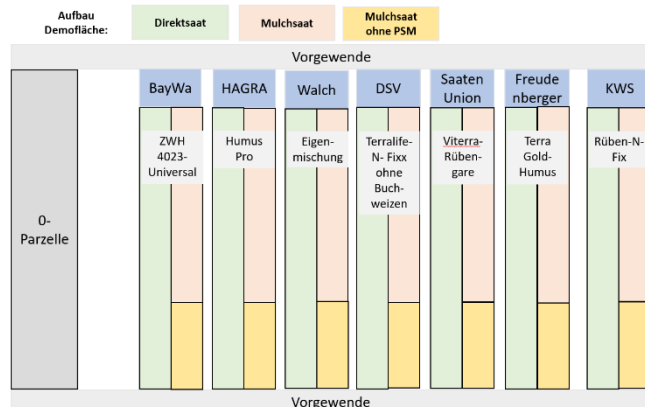

Politische Vorgaben zwingen zum Handeln. Der Pflanzenschutzmitteleinsatz in der Landwirtschaft soll halbiert werden. Mit Blick auf den Erosionsschutz bietet der Anbau von Zwischenfrüchten vielfältige Vorteile, ist jedoch insbesondere vor Zuckerrüben mit Schwierigkeiten verbunden.

Aufgrund des drohenden Glyphosatverbots müssen unterschiedliche Anpassungsmöglichkeiten zur mechanischen Bearbeitung im Rübenanbau neu etabliert werden, wie der Einsatz von Hack- und Striegeltechnik. Dazu hat das AELF Kitzingen-Würzburg in Zusammenarbeit mit dem Betrieb Franz Walch eine Demoanlage angelegt.