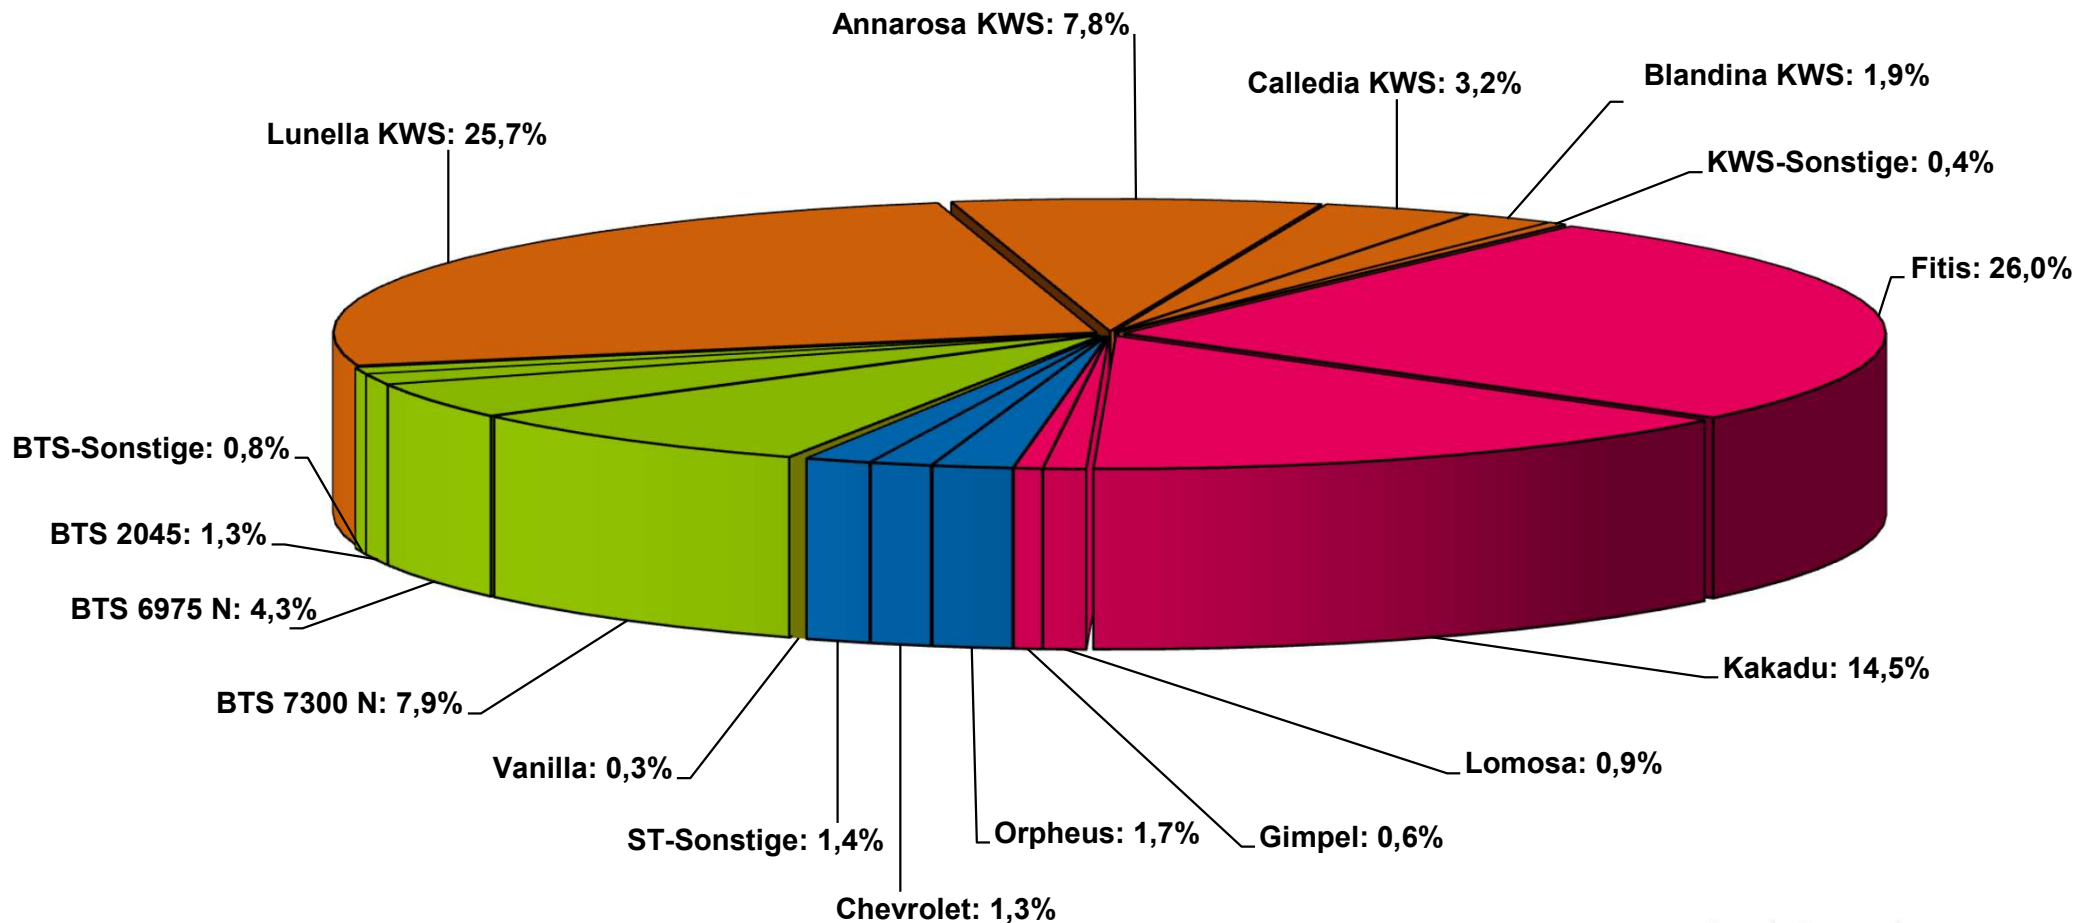

Frühbestellung Franken 2022

18.126 U

Pillierung-Ausstattung

Züchter Anteil in %

Sorten Anteil in %

Stand: September 2022