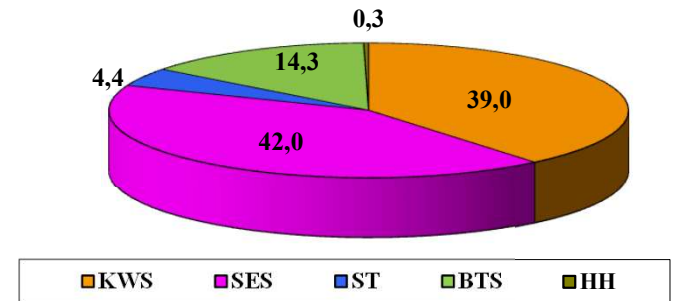

Frühbestellung Franken 2022

18.126 U

Pillierung-Ausstattung

Züchter Anteil in %

Sorten Anteil in %

Stand: September 2022