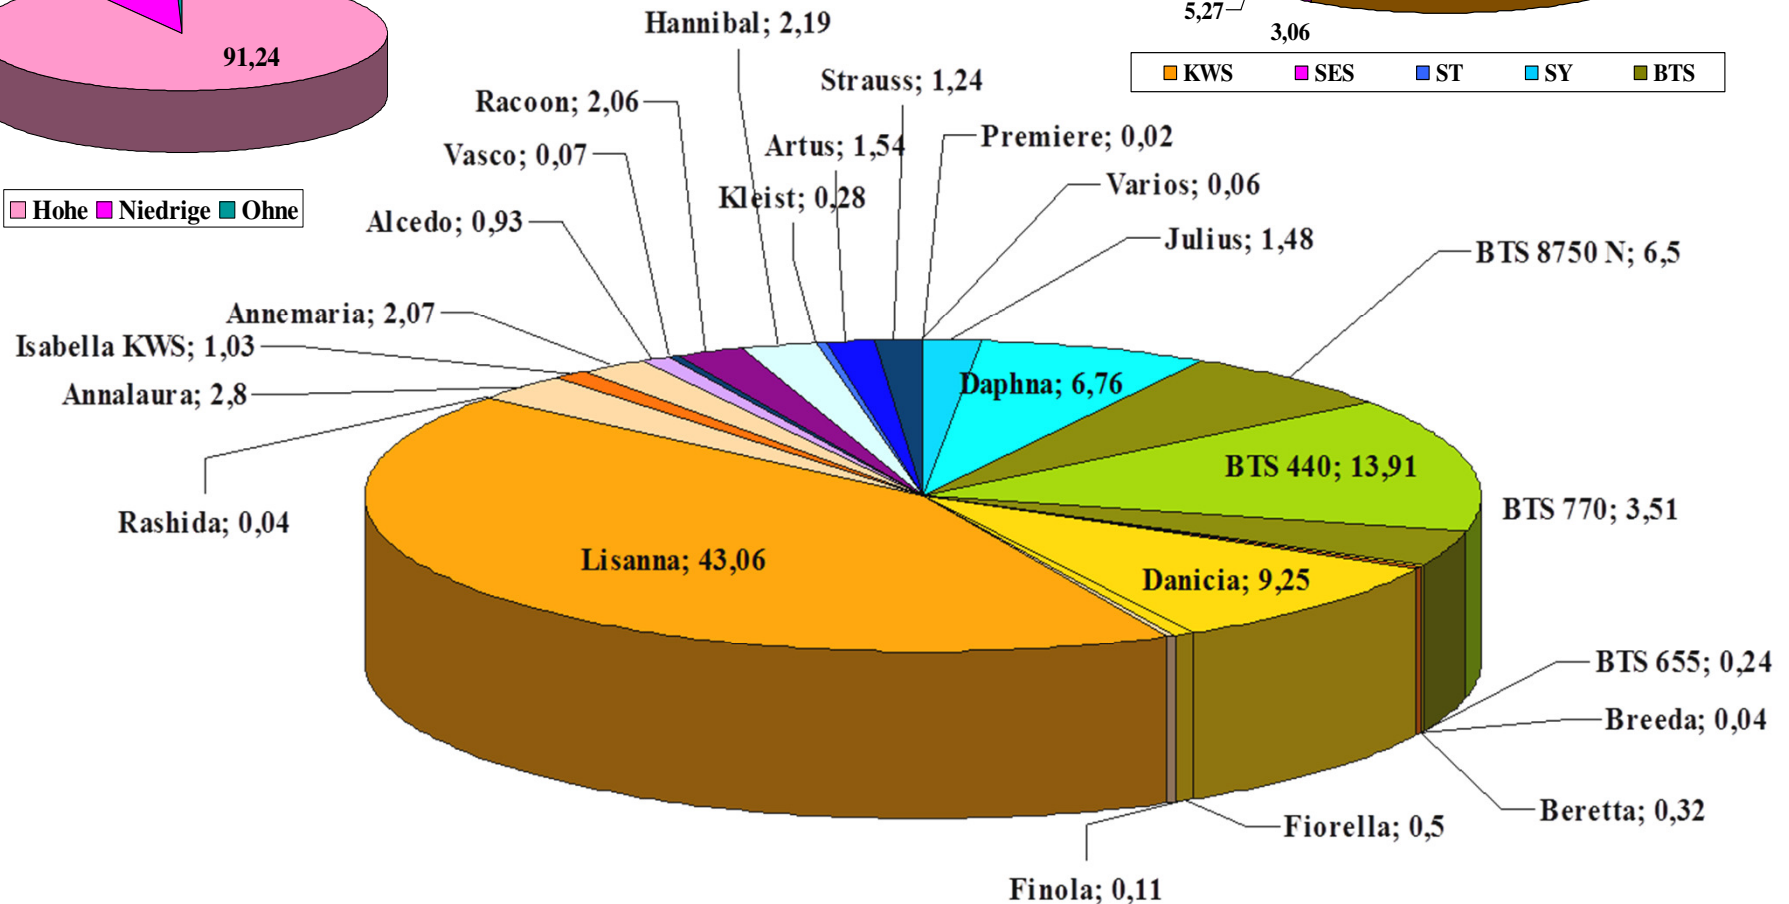

## Franken 2018

19 562 U

NT-Sorten = 73,25 %

N-Sorten = 25,1 %

RHC-Sorten = 1,33 %

RKÄ-Sorten = 0,32 %

Pillierung-Ausstattung

Hohe Niedrige Ohne

Sorten Anteil in %

Züchter Anteil in %

KWS SES ST SY BTS