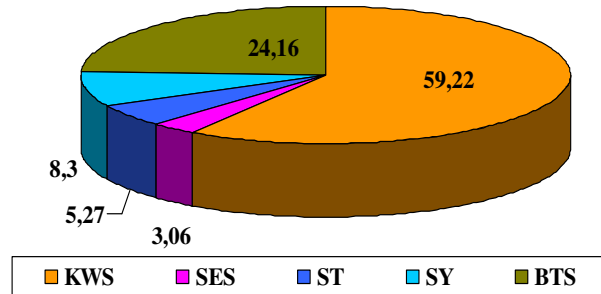

## Franken 2018

19 562 U

NT-Sorten = 73,25 %

N-Sorten = 25,1 %

RHC-Sorten = 1,33 %

RKÄ-Sorten = 0,32 %

Pillierung-Ausstattung

Hohe Niedrige Ohne

Sorten Anteil in %

Züchter Anteil in %

KWS SES ST SY BTS