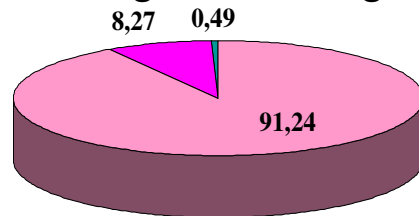

## Franken 2018

19 562 U

NT-Sorten = 73,25 %

N-Sorten = 25,1 %

RHC-Sorten = 1,33 %

RKÄ-Sorten = 0,32 %

Pillierung-Ausstattung

Hohe Niedrige Ohne

Sorten Anteil in %

Züchter Anteil in %

KWS SES ST SY BTS