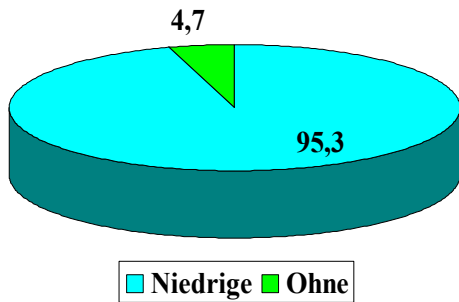

NT-Sorten = 91,3 %
N-Sorten = 6,7 %
RHC-Sorten = 1,1 %
RKÄ-Sorten = 1,1 %
Öko = 4,7 %

Saatgutbestellung Franken 2022

21 853 U

Stand: März 2022

Pillierung-Ausstattung