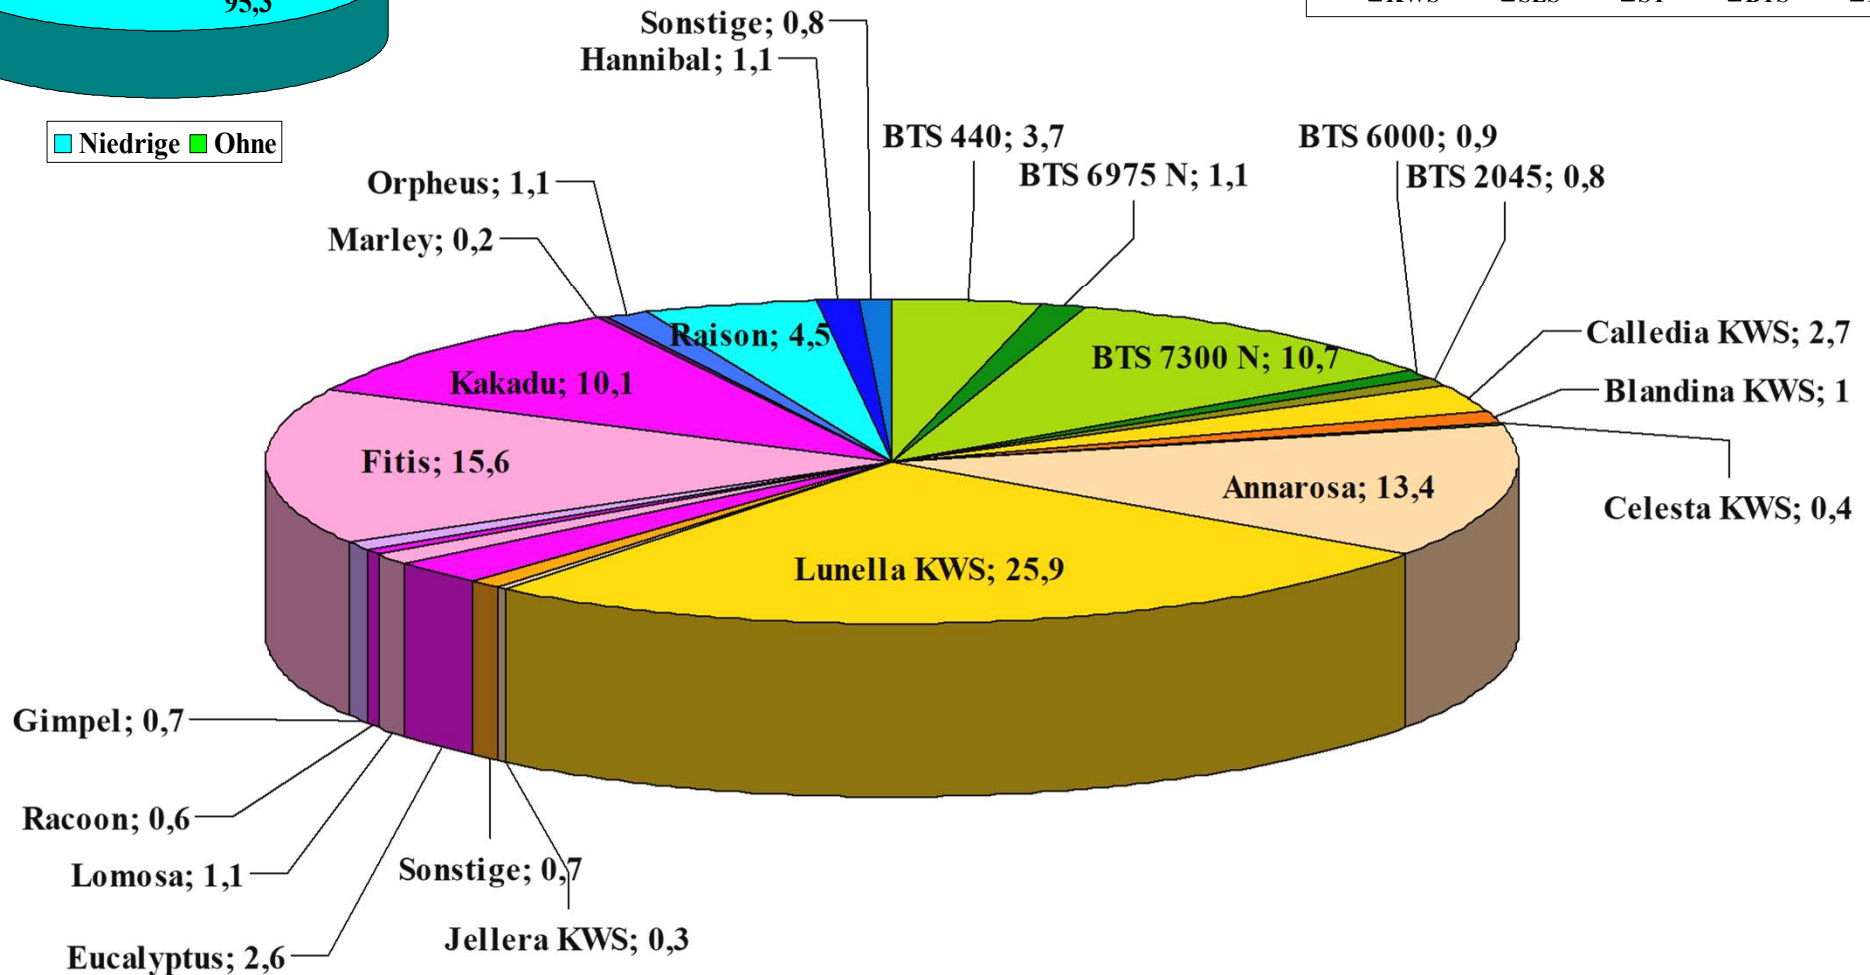

NT-Sorten = 91,3 %  
 N-Sorten = 6,7 %  
 RHC-Sorten = 1,1 %  
 RKÄ-Sorten = 1,1 %  
 Öko = 4,7 %

# Saatgutbestellung Franken 2022

## 21 853 U

Stand: März 2022

Pillierung-Ausstattung

Sorten Anteil in %

Züchter Anteil in %

■ KWS   
 ■ SES   
 ■ ST   
 ■ BTS   
 ■ HH